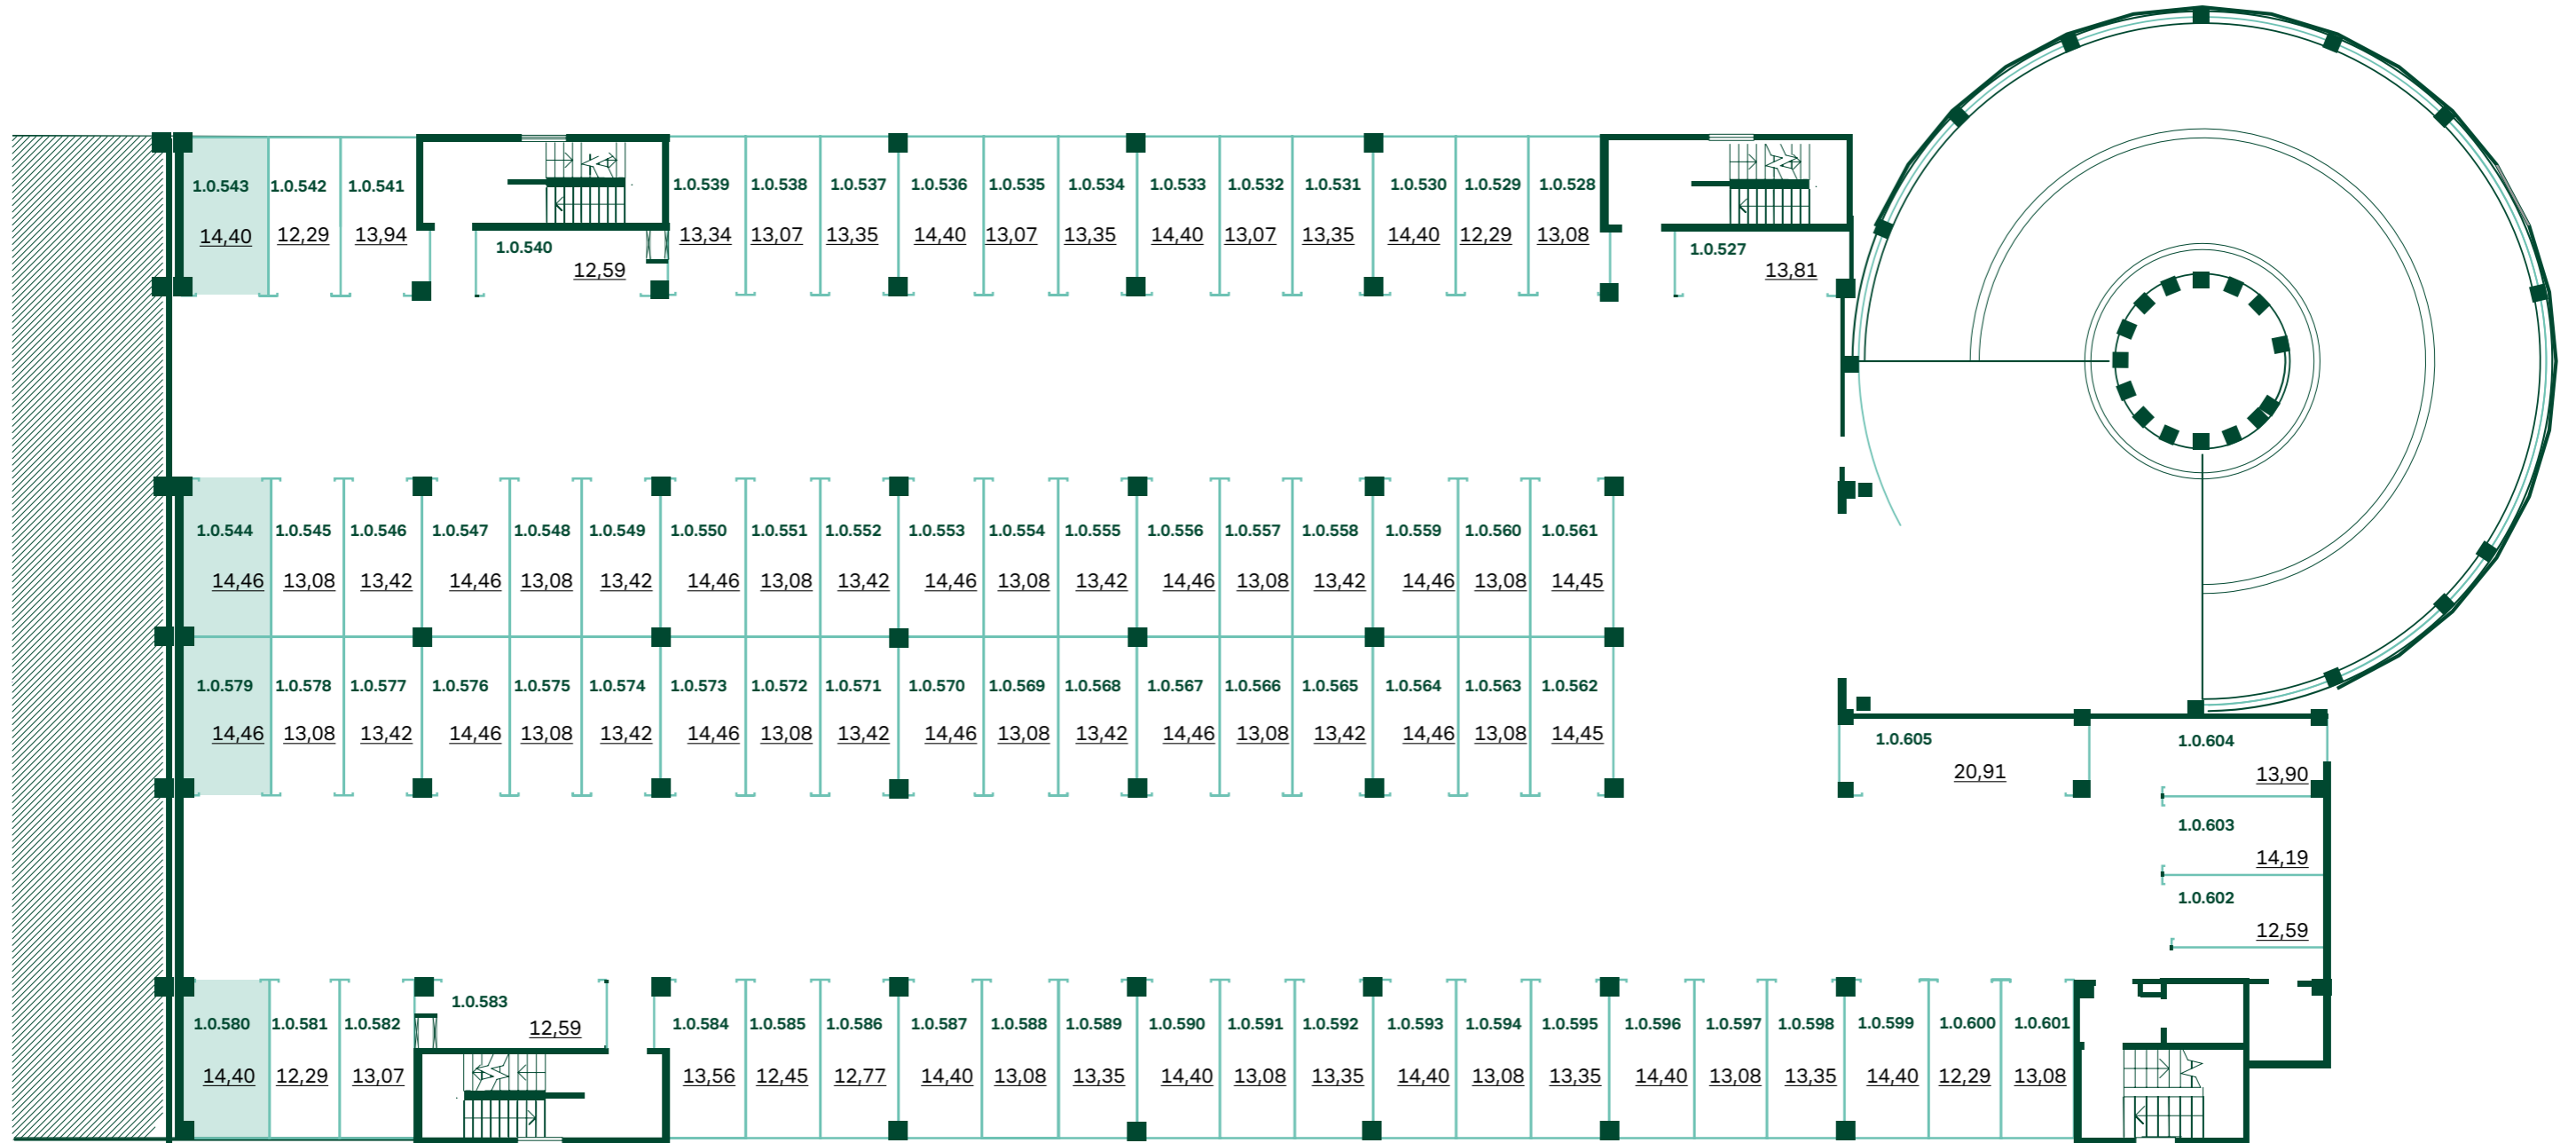

Многоуровневый паркинг

ЖК «ЭЛАНД». План седьмого этажа

УСЛОВНЫЕ ОБОЗНАЧЕНИЯ:

1.0.053 номер парковочного места

13,60 площадь парковочного места, м²