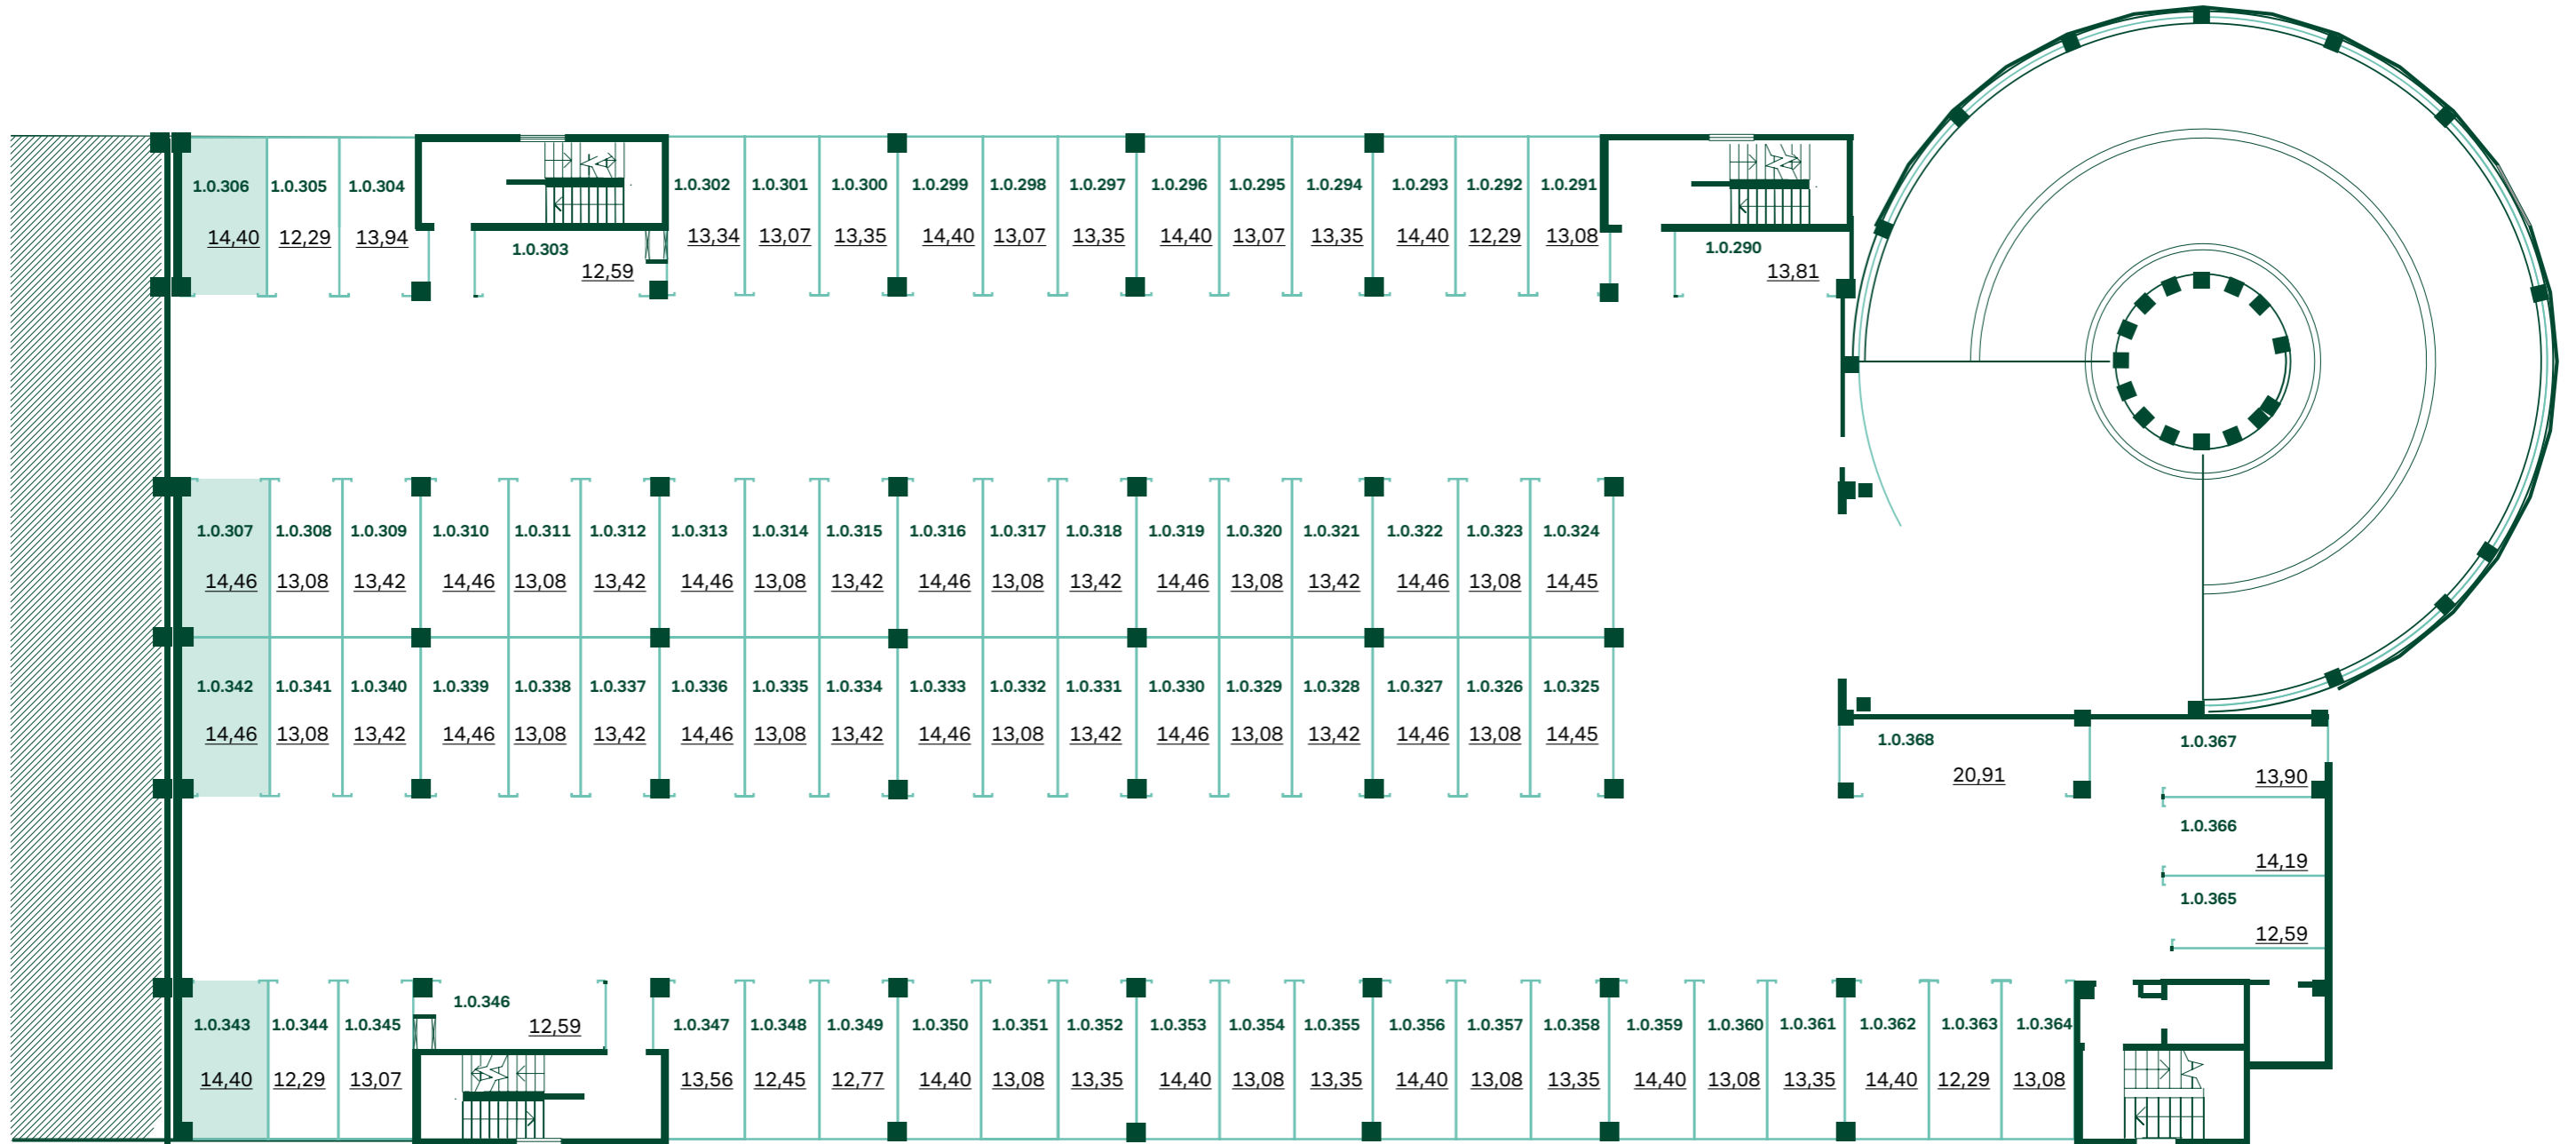

# Многоуровневый паркинг

ЖК «ЭЛАНД». План четвертого этажа

УСЛОВНЫЕ ОБОЗНАЧЕНИЯ:

**1.0.053** номер парковочного места

13,60 площадь парковочного места, м<sup>2</sup>