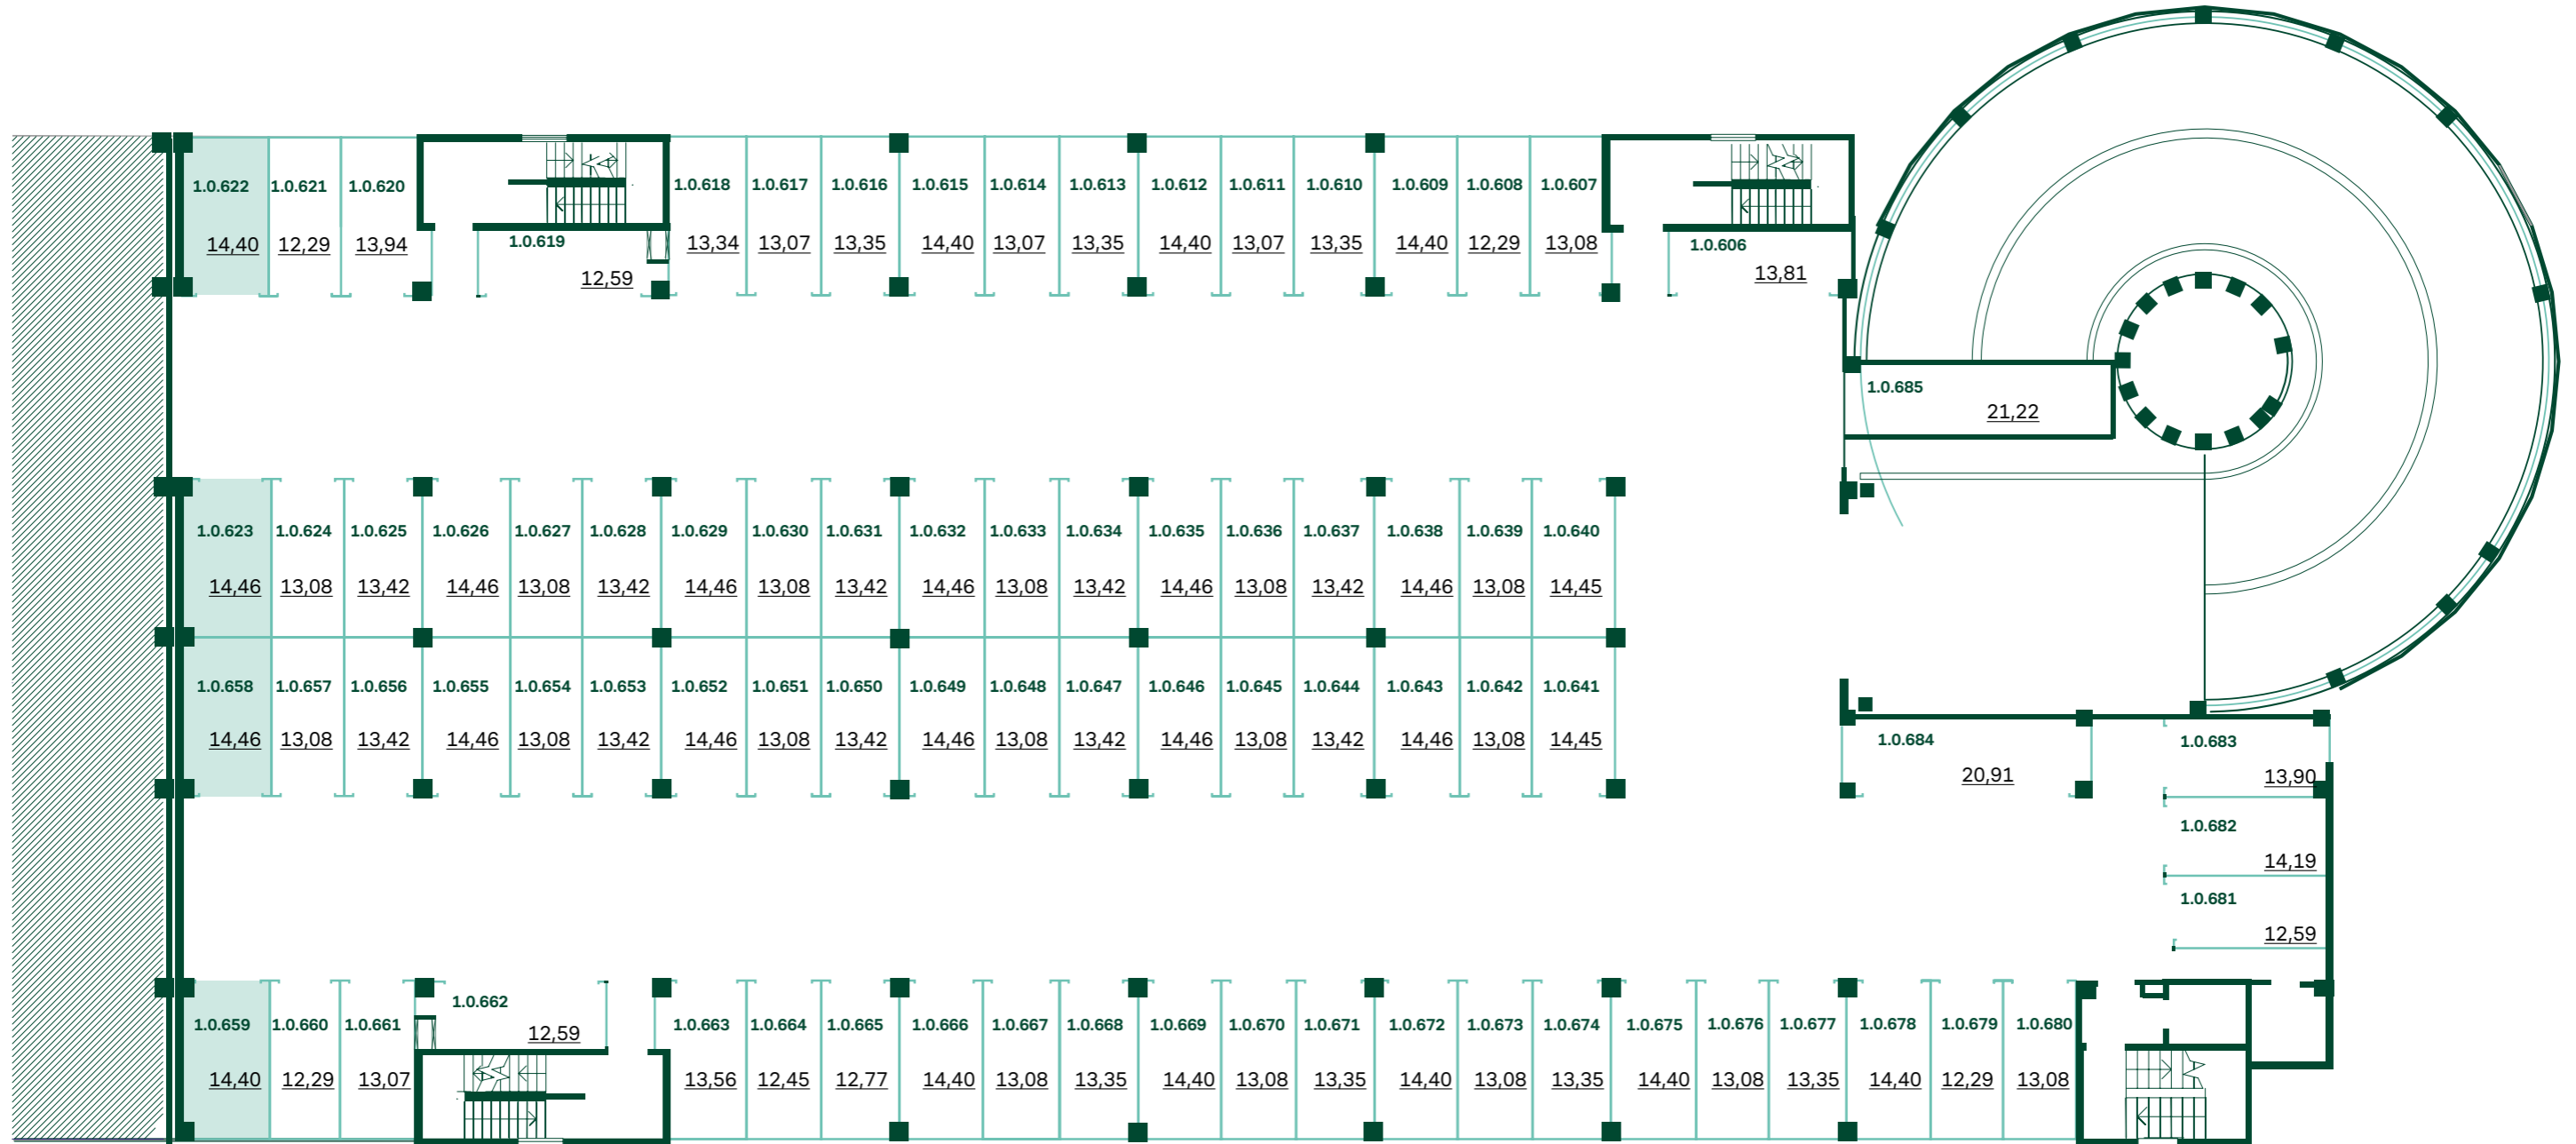

Многоуровневый паркинг

ЖК «ЭЛАНД». План восьмого этажа

УСЛОВНЫЕ ОБОЗНАЧЕНИЯ:

1.0.053 номер парковочного места

13,60 площадь парковочного места, м²