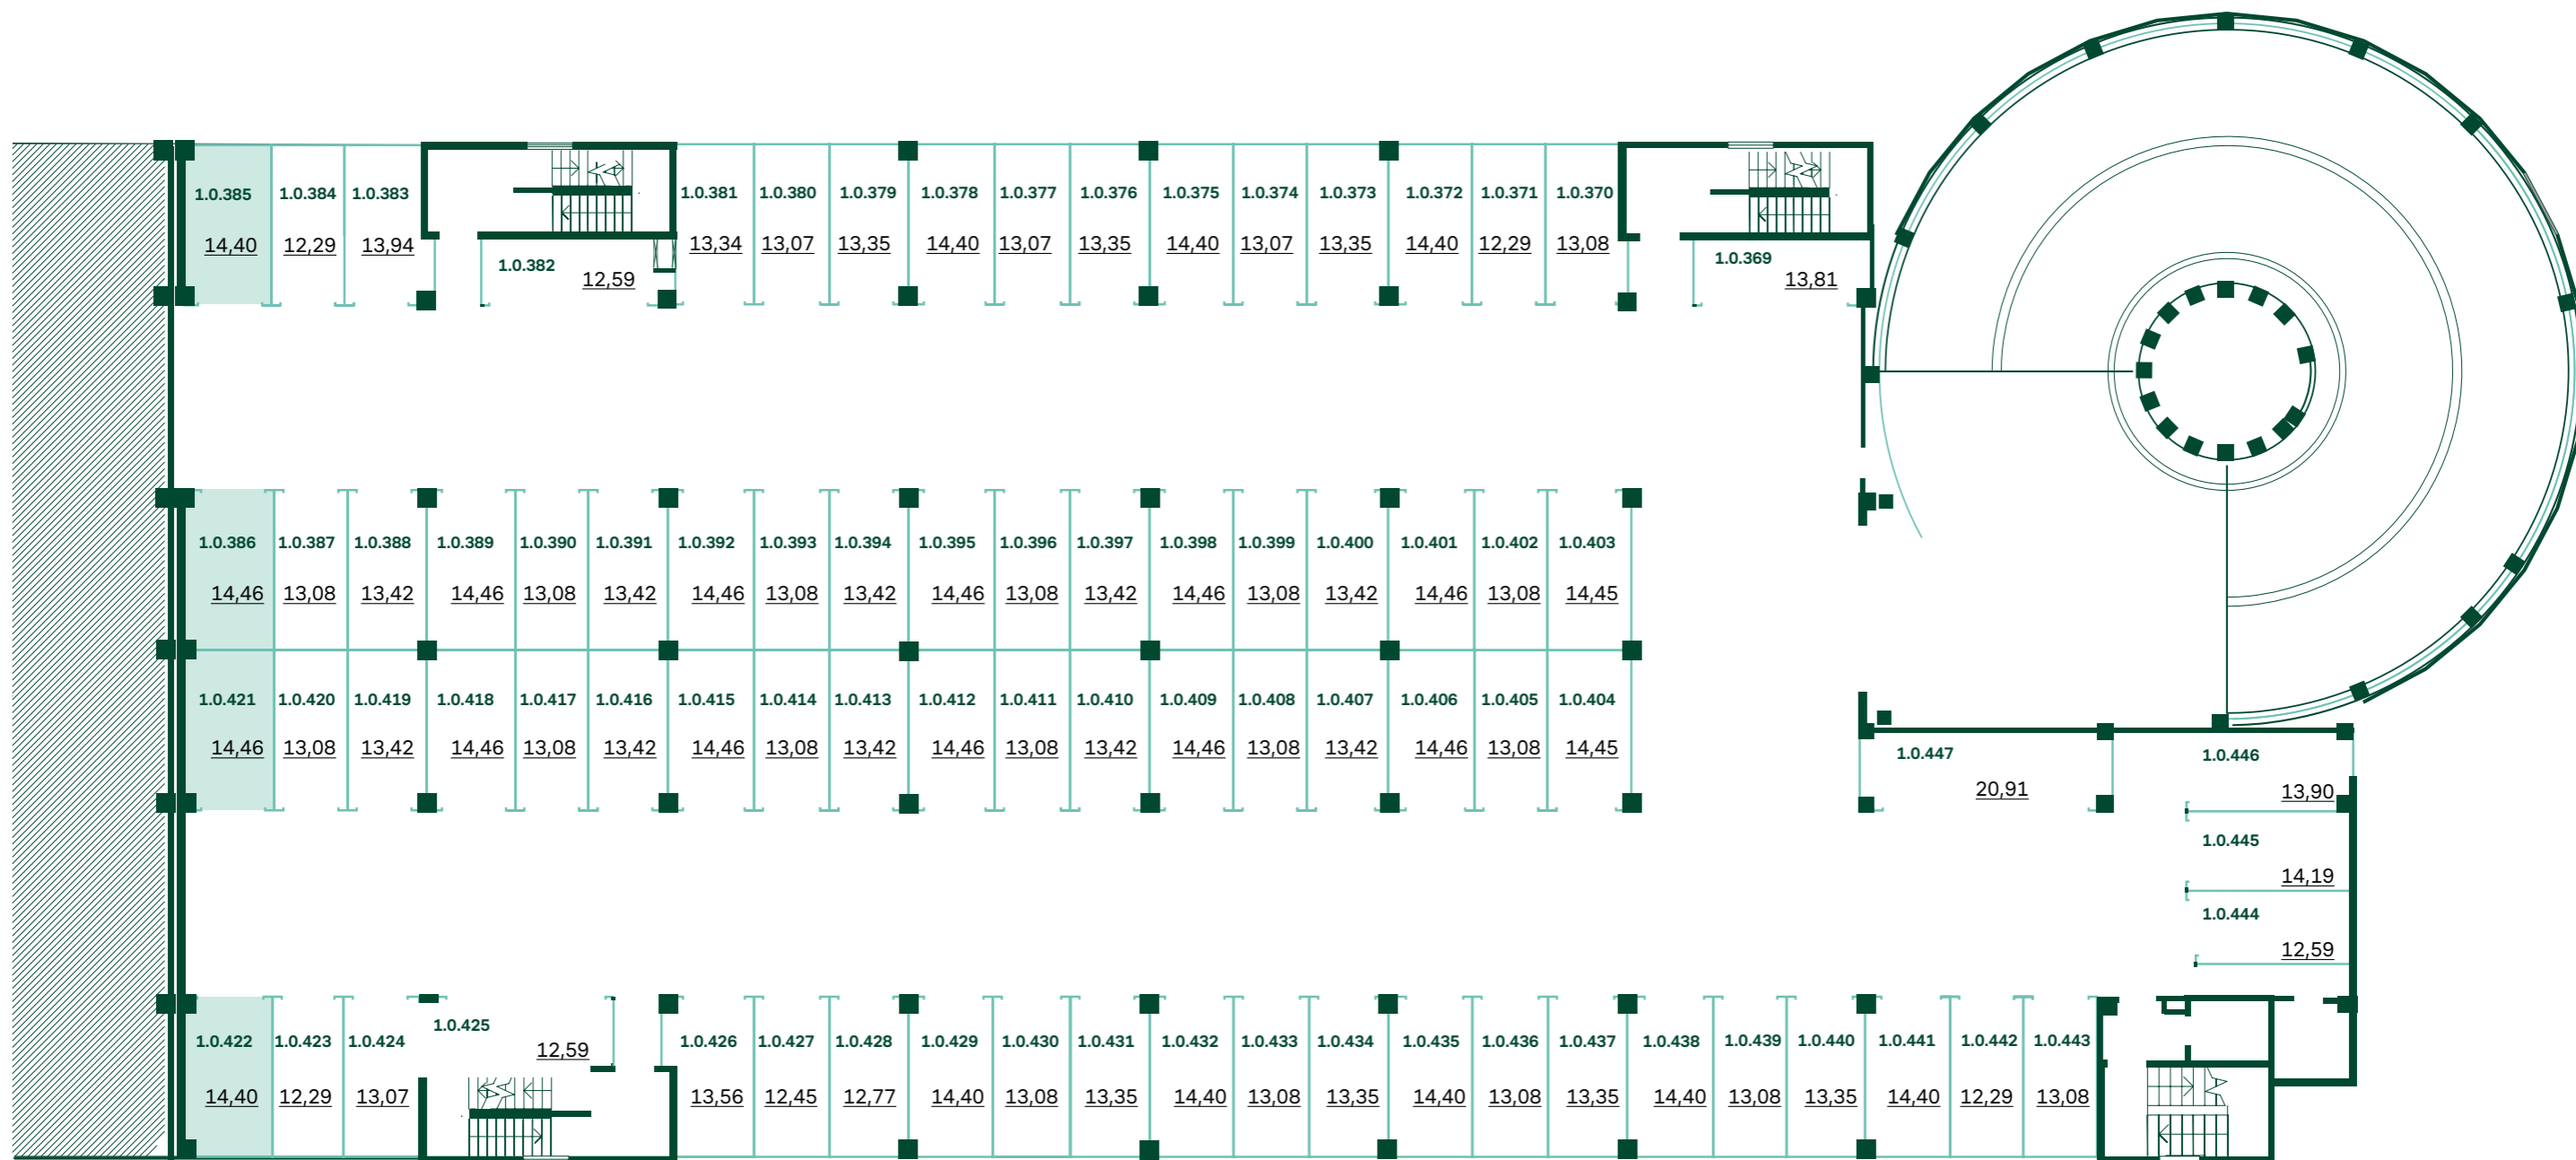

Многоуровневый паркинг

ЖК «ЭЛАНД». План пятого этажа

УСЛОВНЫЕ ОБОЗНАЧЕНИЯ:

1.0.053 номер парковочного места

13,60 площадь парковочного места, м²