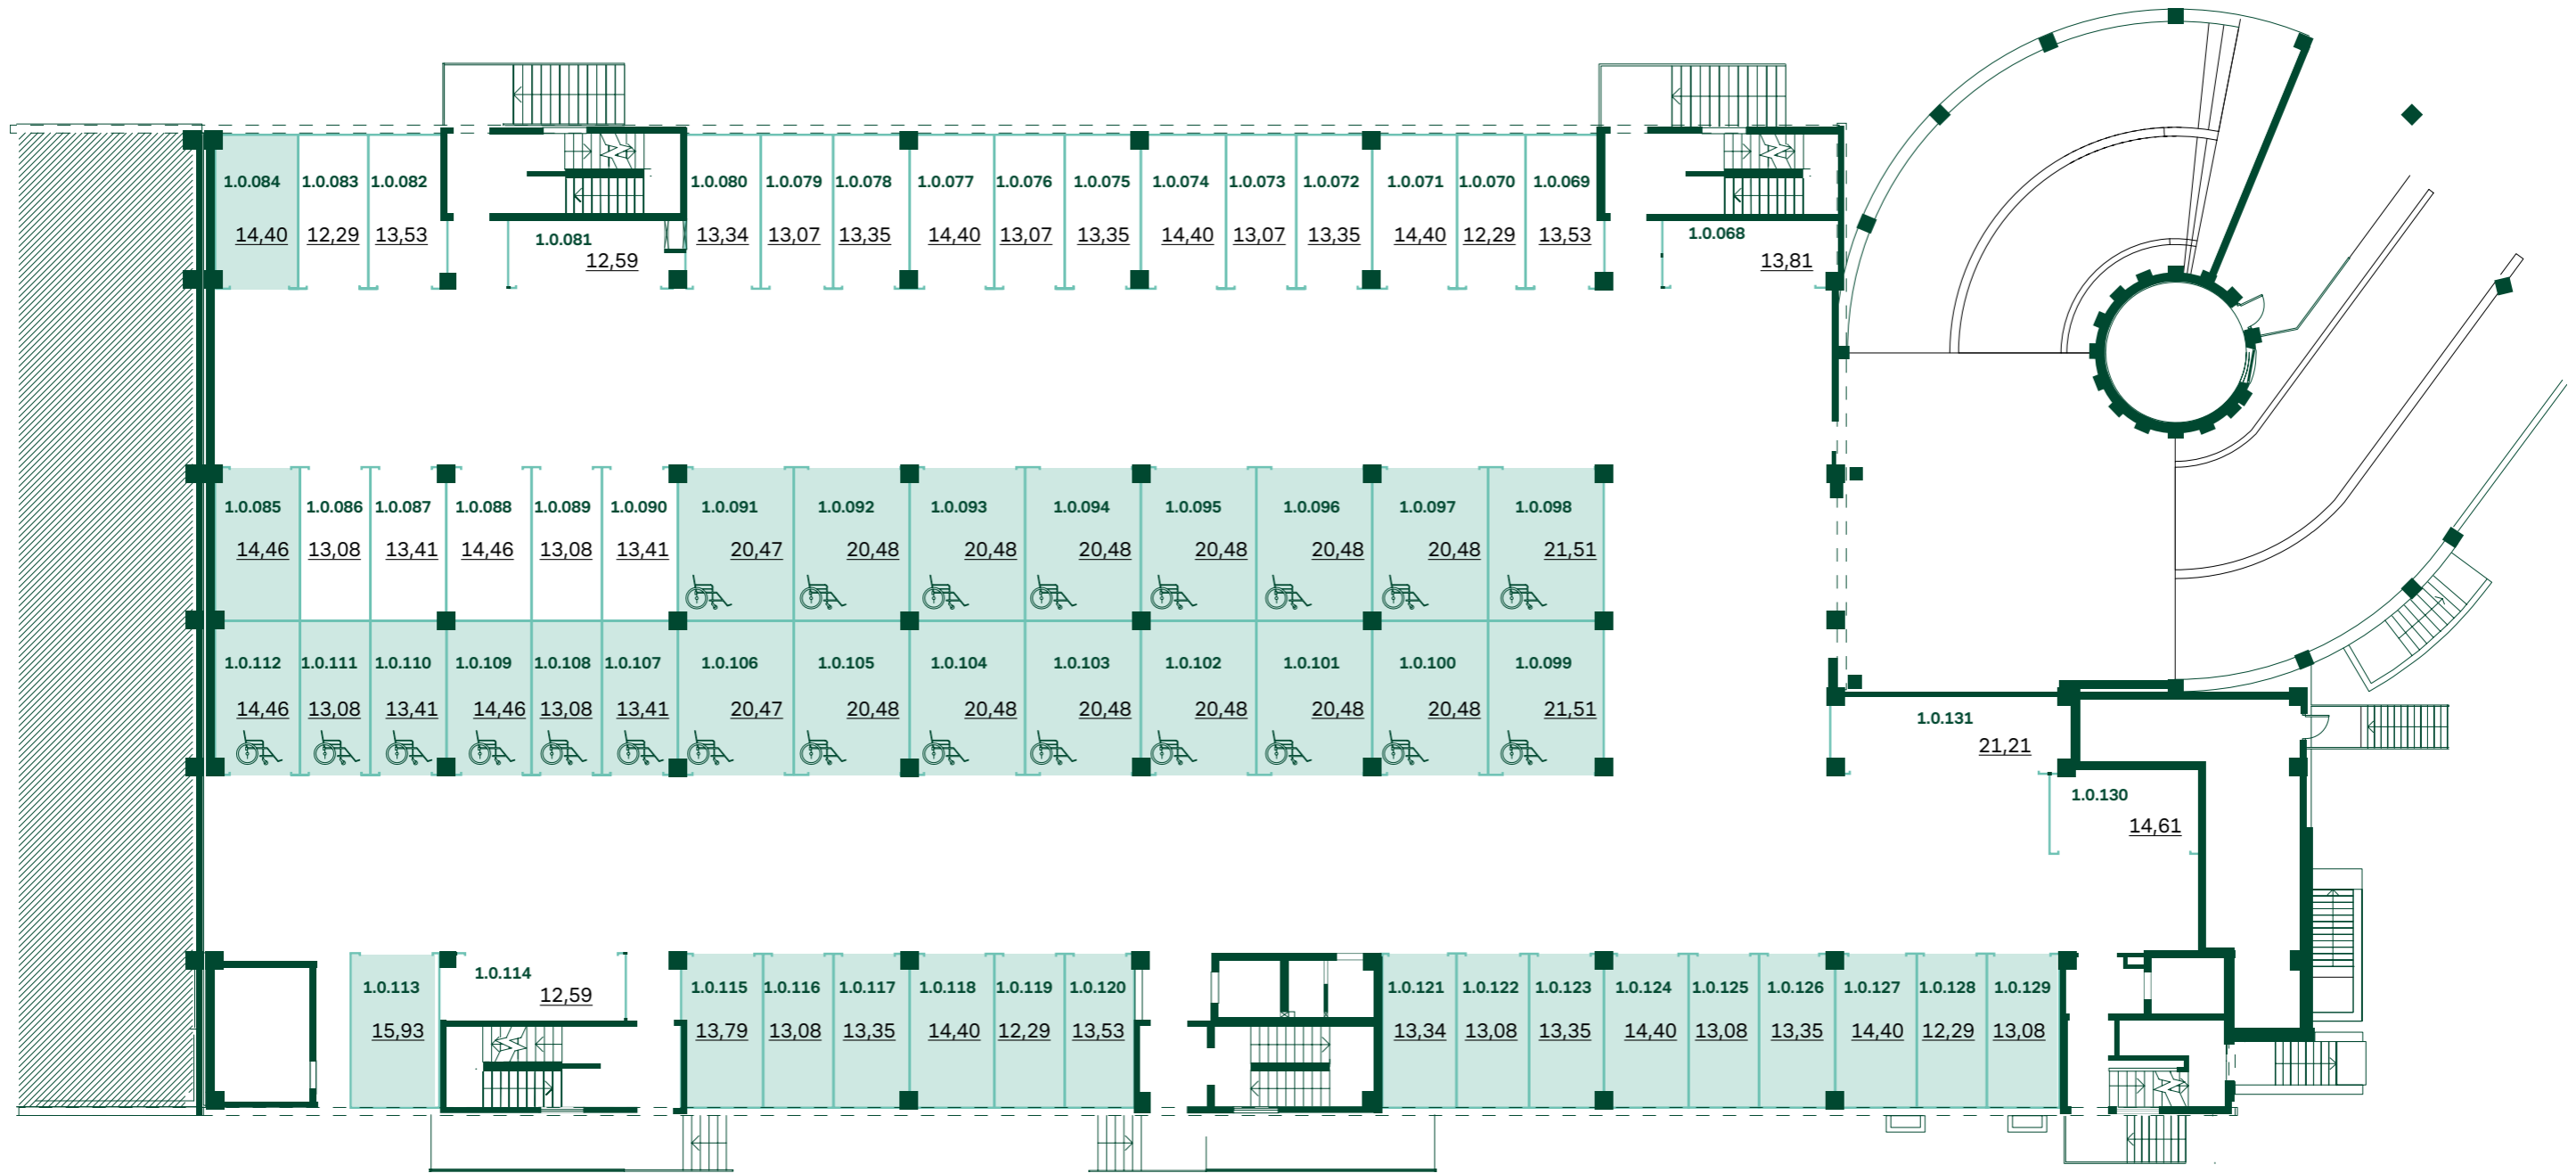

# Многоуровневый паркинг

ЖК «ЭЛАНД». План подземного этажа

УСЛОВНЫЕ ОБОЗНАЧЕНИЯ:

**1.0.053** номер парковочного места

13,60 площадь парковочного места, м<sup>2</sup>

# Многоуровневый паркинг

ЖК «ЭЛАНД». План первого этажа

УСЛОВНЫЕ ОБОЗНАЧЕНИЯ:

**1.0.053** номер парковочного места

13,60 площадь парковочного места, м²

# Многоуровневый паркинг

ЖК «ЭЛАНД». План второго этажа

УСЛОВНЫЕ ОБОЗНАЧЕНИЯ:

**1.0.053** номер парковочного места

13,60 площадь парковочного места, м<sup>2</sup>

# Многоуровневый паркинг

ЖК «ЭЛАНД». План четвертого этажа

УСЛОВНЫЕ ОБОЗНАЧЕНИЯ:

**1.0.053** номер парковочного места

13,60 площадь парковочного места, м<sup>2</sup>