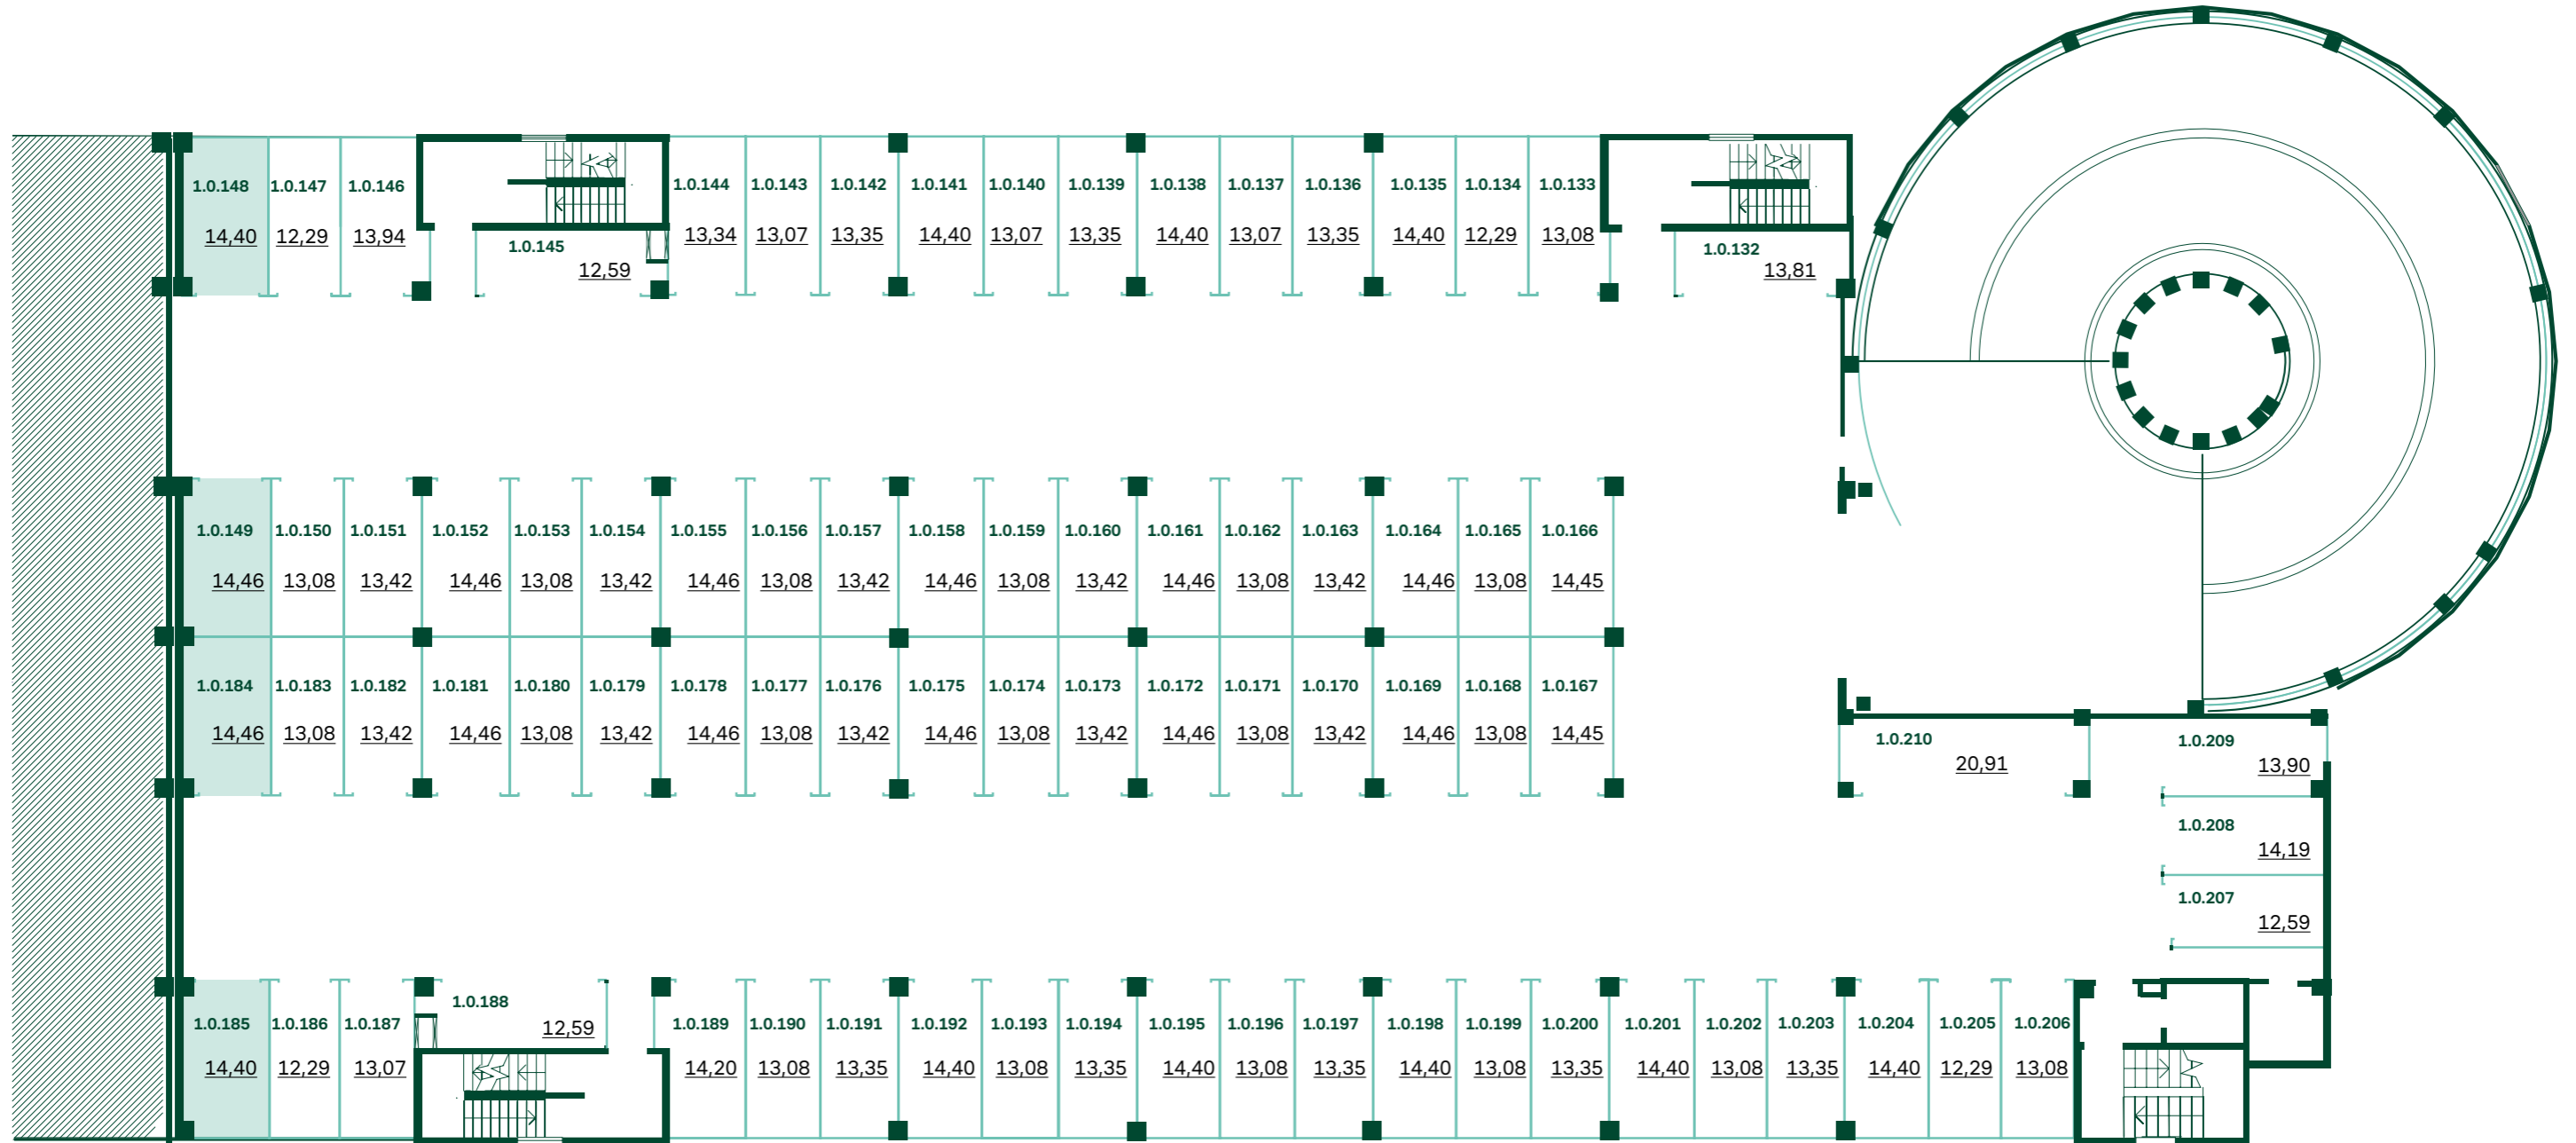

# Многоуровневый паркинг

ЖК «ЭЛАНД». План подземного этажа

УСЛОВНЫЕ ОБОЗНАЧЕНИЯ:

**1.0.053** номер парковочного места

13,60 площадь парковочного места, м<sup>2</sup>

# Многоуровневый паркинг

ЖК «ЭЛАНД». План первого этажа

УСЛОВНЫЕ ОБОЗНАЧЕНИЯ:

**1.0.053** номер парковочного места

13,60 площадь парковочного места, м²

# Многоуровневый паркинг

ЖК «ЭЛАНД». План второго этажа

УСЛОВНЫЕ ОБОЗНАЧЕНИЯ:

**1.0.053** номер парковочного места

13,60 площадь парковочного места, м<sup>2</sup>