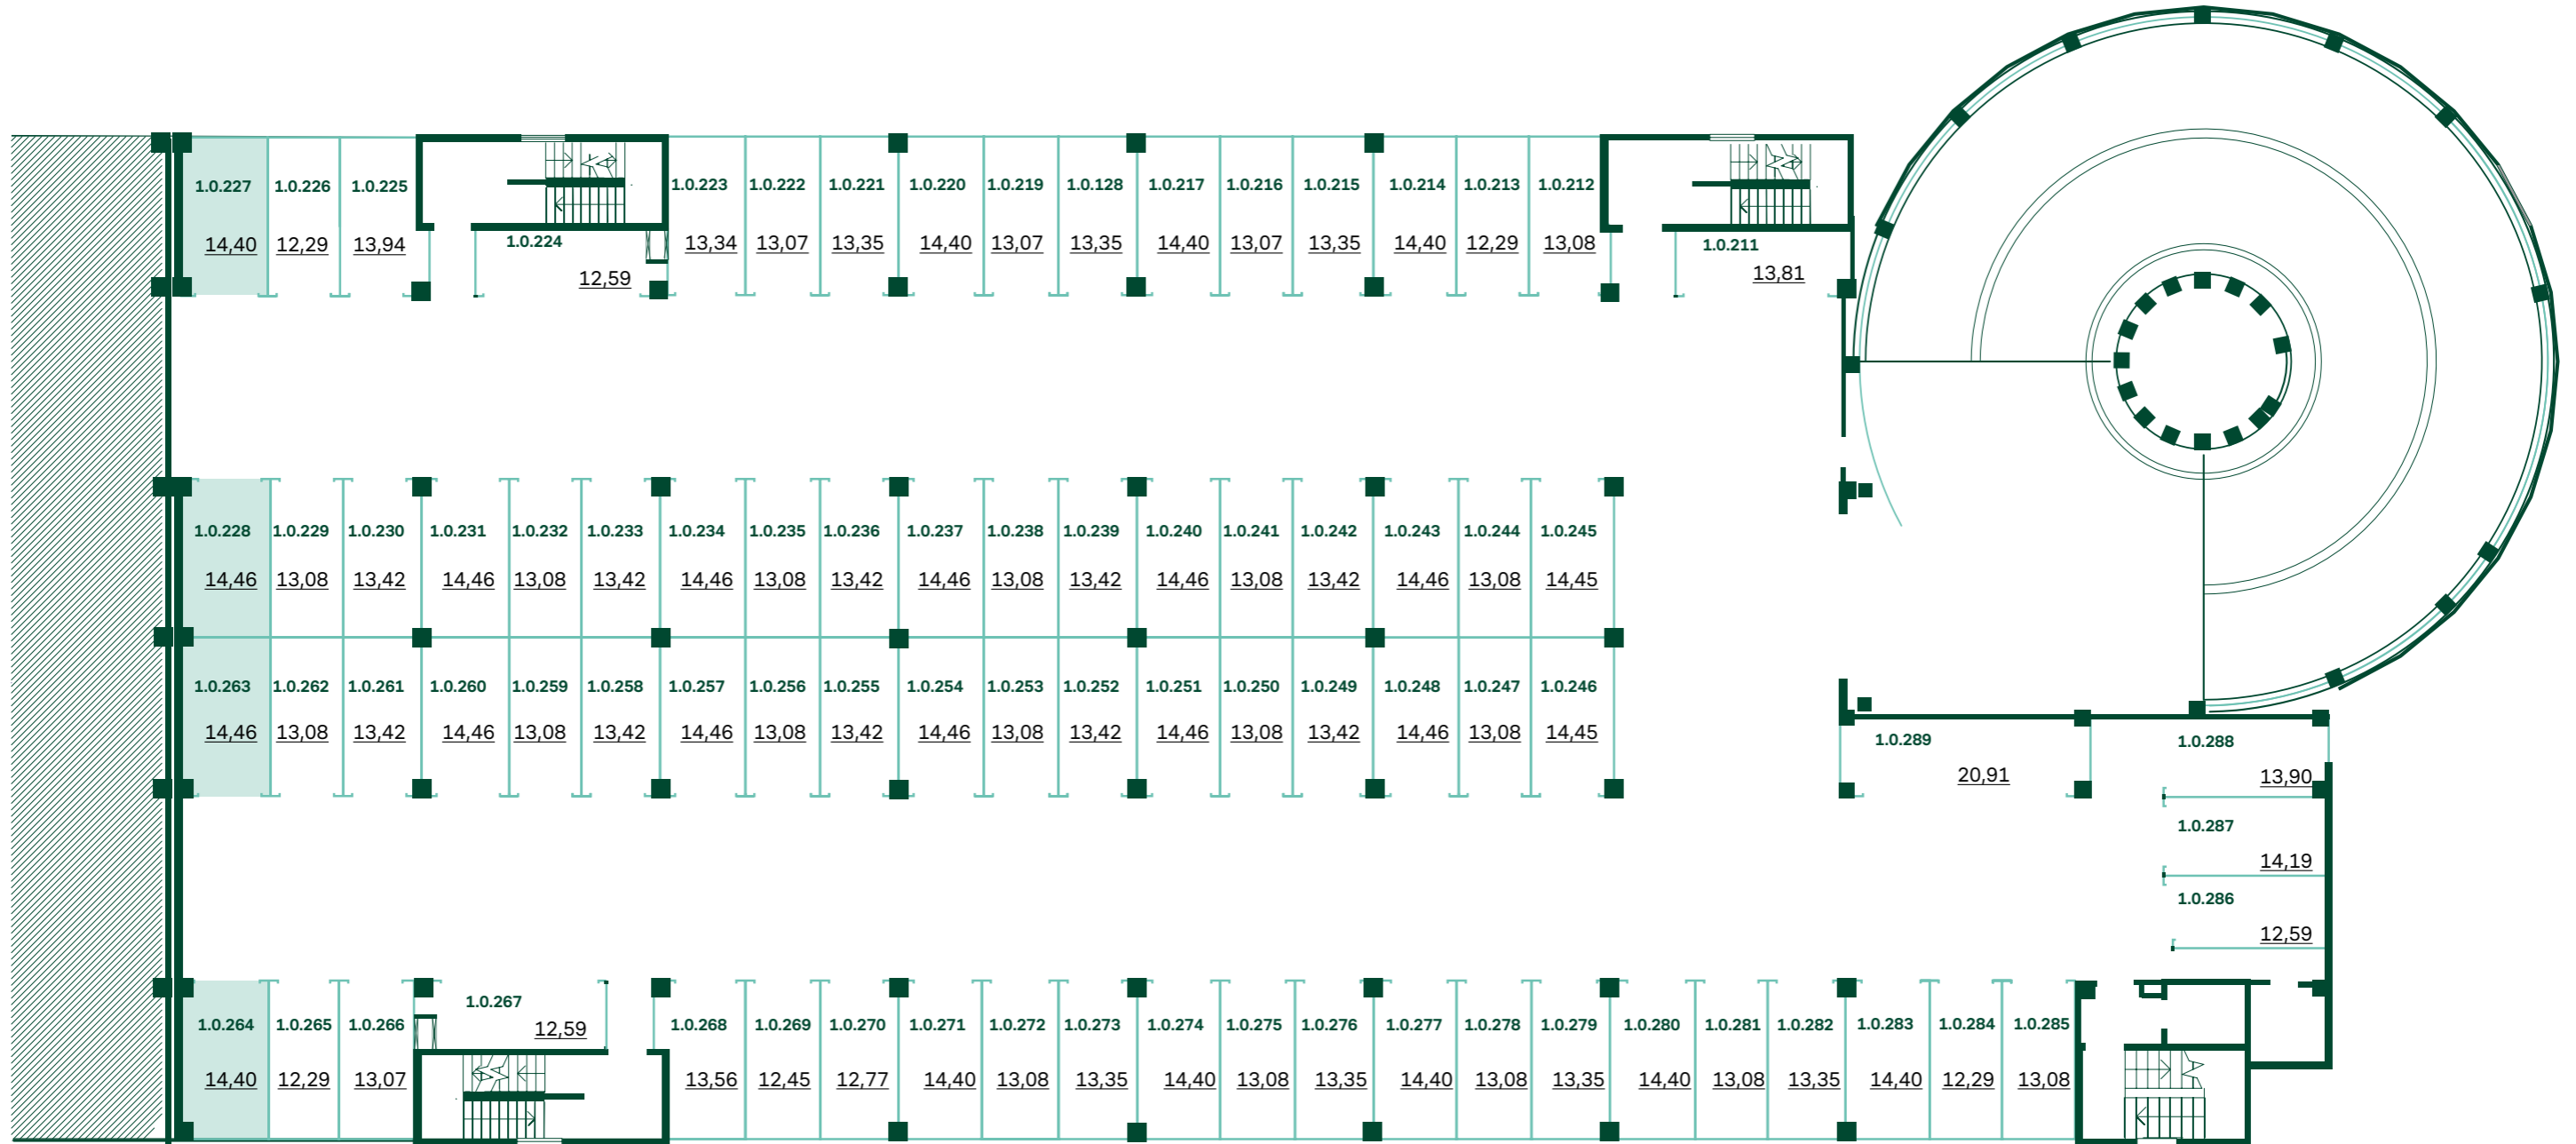

Многоуровневый паркинг

ЖК «ЭЛАНД». План третьего этажа

УСЛОВНЫЕ ОБОЗНАЧЕНИЯ:

1.0.053 номер парковочного места

13,60 площадь парковочного места, м²