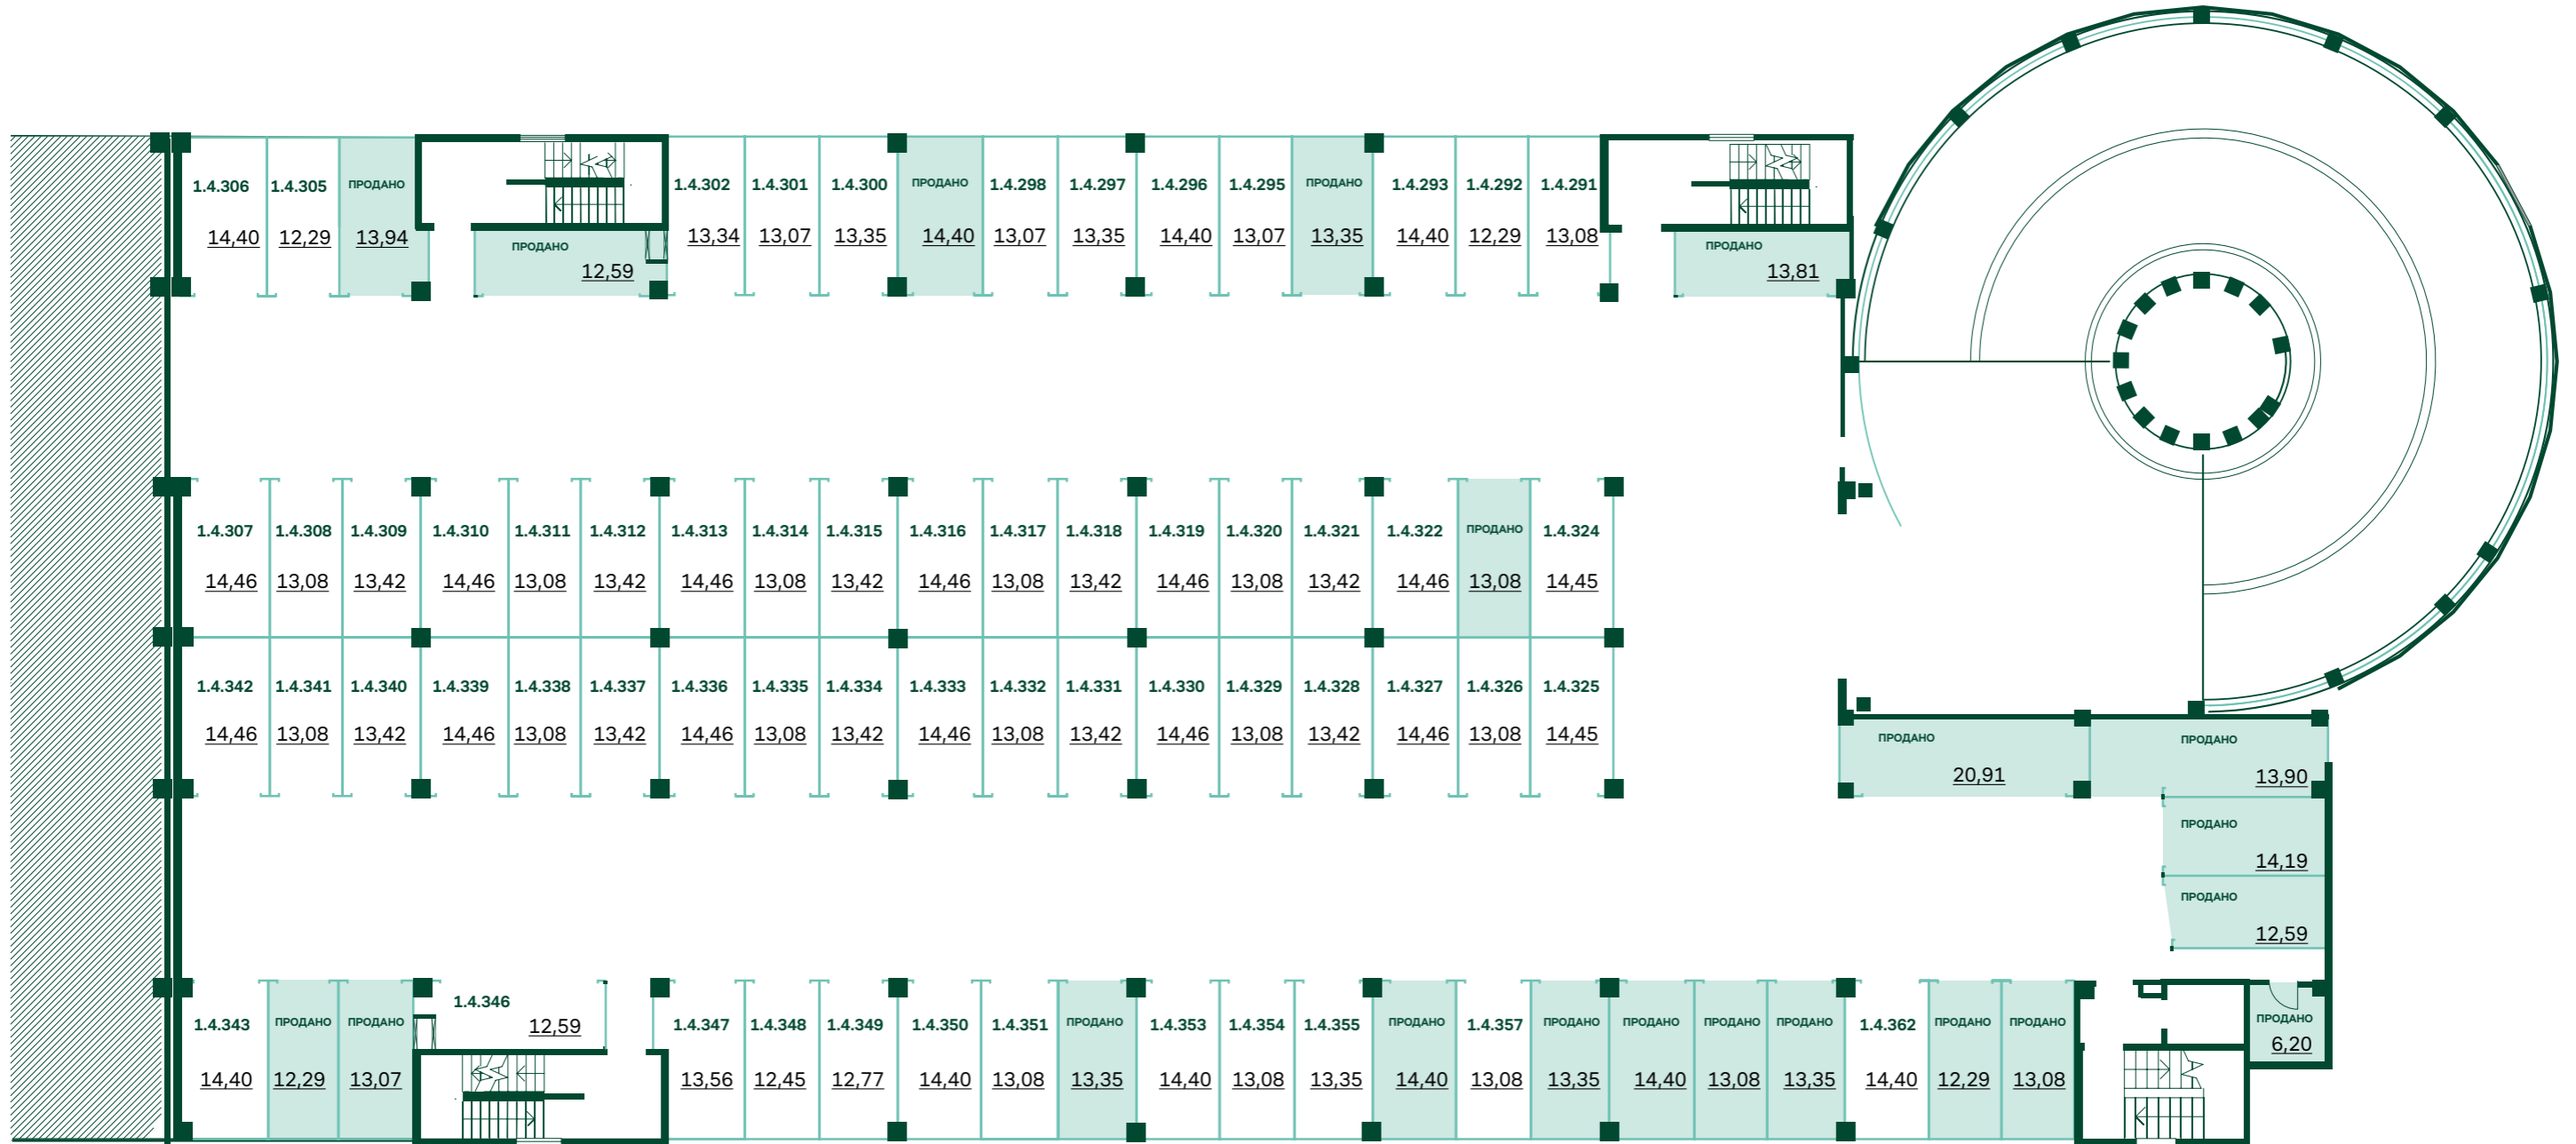

Многоуровневый паркинг

ЖК «Эланд». План первого этажа

УСЛОВНЫЕ ОБОЗНАЧЕНИЯ:

1.0.053 номер парковочного места

1K21 номер места для хранения

13,60 площадь места, м²

место продано

Многоуровневый паркинг

ЖК «Эланд». План третьего этажа

УСЛОВНЫЕ ОБОЗНАЧЕНИЯ:

1.0.053 номер парковочного места

1K21 номер места для хранения

13,60 площадь места, м²

место продано

Многоуровневый паркинг

ЖК «Эланд». План четвертого этажа

УСЛОВНЫЕ ОБОЗНАЧЕНИЯ:

1.0.053 номер парковочного места

1K21 номер места для хранения

13,60 площадь места, м²

место продано

Многоуровневый паркинг

ЖК «Эланд». План пятого этажа

УСЛОВНЫЕ ОБОЗНАЧЕНИЯ:

1.0.053 номер парковочного места

1K21 номер места для хранения

13,60 площадь места, м²

место продано

Многоуровневый паркинг

ЖК «Эланд». План шестого этажа

УСЛОВНЫЕ ОБОЗНАЧЕНИЯ:

1.0.053 номер парковочного места