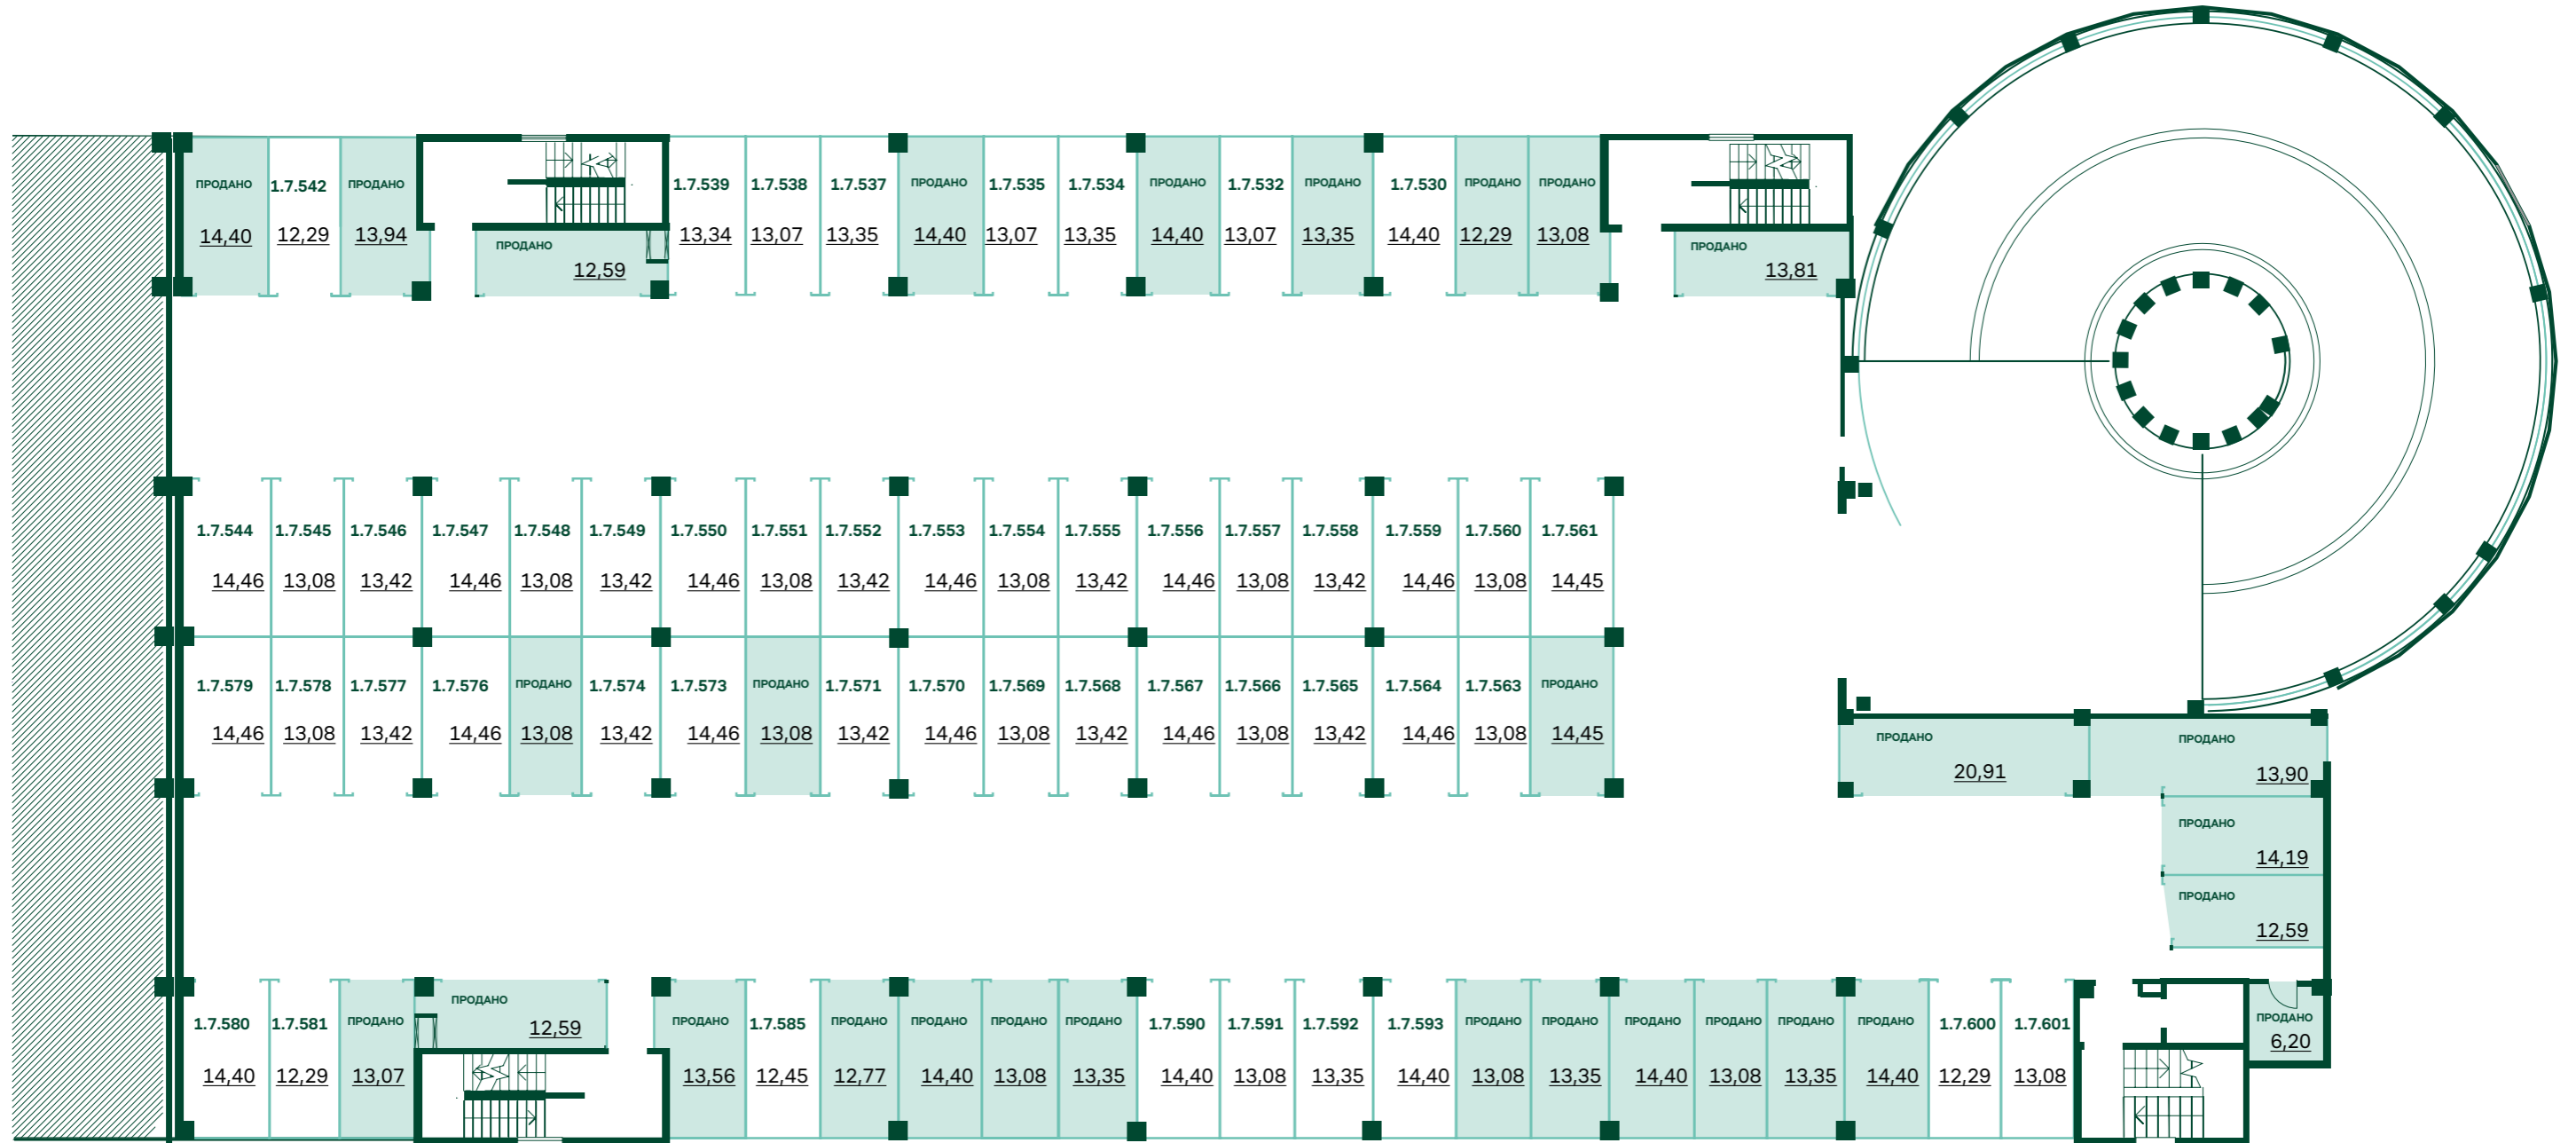

1.0.053 номер парковочного места

1K21 номер места для хранения

13,60 площадь места, м²

место продано

Многоуровневый паркинг

ЖК «Эланд». План шестого этажа

УСЛОВНЫЕ ОБОЗНАЧЕНИЯ:

1.0.053 номер парковочного места

1K21 номер места для хранения

13,60 площадь места, м²

место продано

Многоуровневый паркинг

ЖК «Эланд». План седьмого этажа

УСЛОВНЫЕ ОБОЗНАЧЕНИЯ:

1.0.053 номер парковочного места

1K21 номер места для хранения

13,60 площадь места, м²

■ место продано

Многоуровневый паркинг

ЖК «Эланд». План восьмого этажа

УСЛОВНЫЕ ОБОЗНАЧЕНИЯ:

1.0.053 номер парковочного места

1K21 номер места для хранения

13,60 площадь места, м²