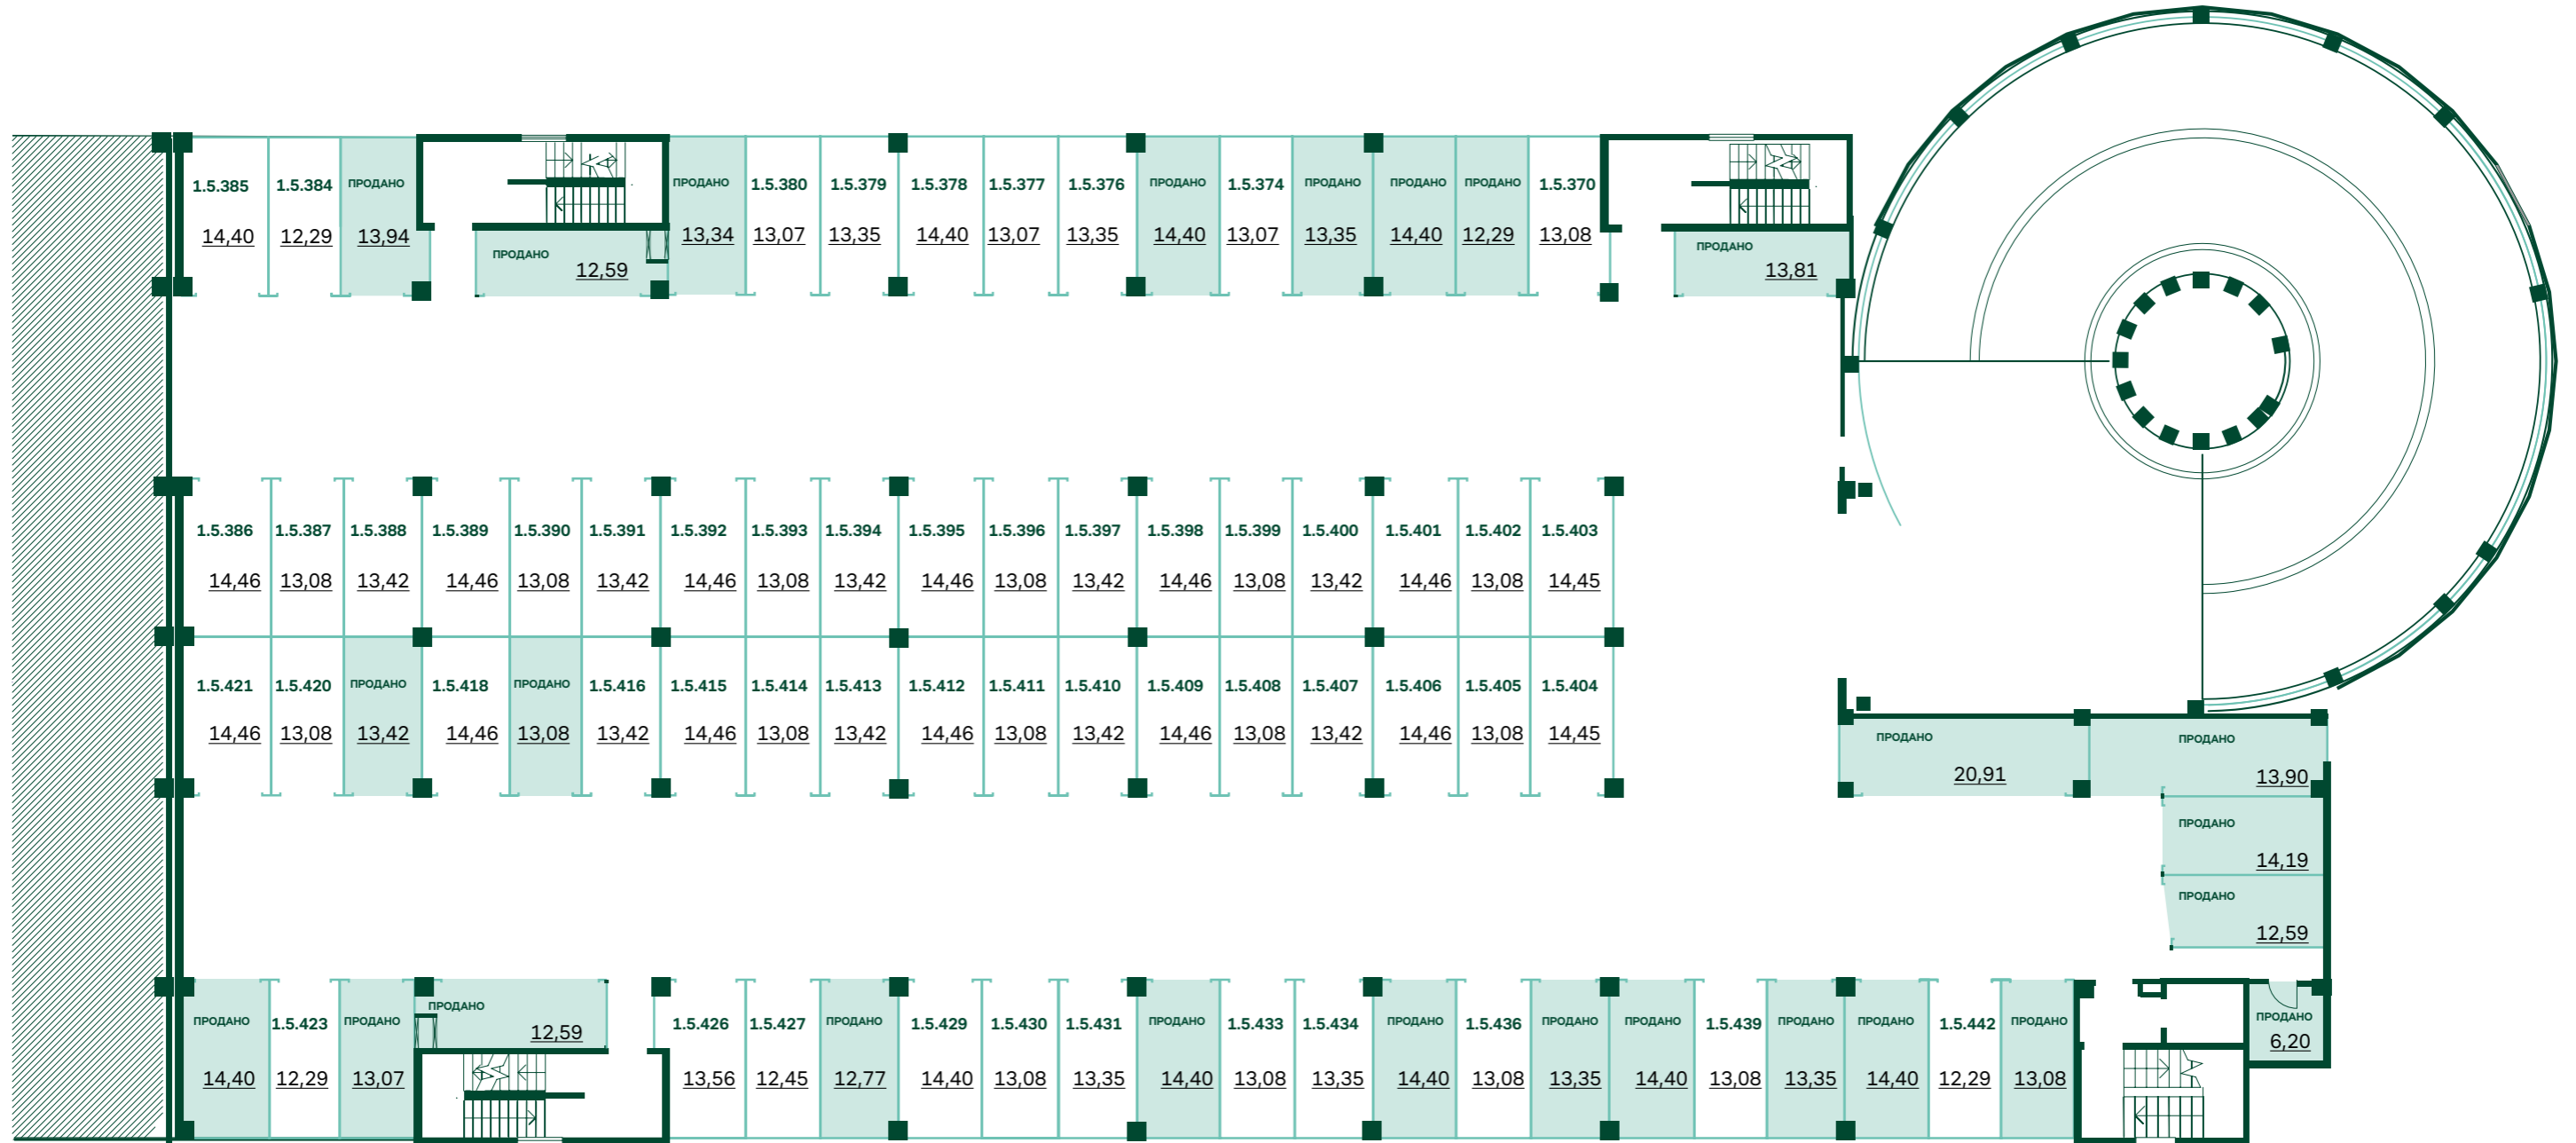

УСЛОВНЫЕ ОБОЗНАЧЕНИЯ:

1.0.053 номер парковочного места

1K21 номер места для хранения

13,60 площадь места, м²

место продано

Многоуровневый паркинг

ЖК «Эланд». План пятого этажа

УСЛОВНЫЕ ОБОЗНАЧЕНИЯ:

1.0.053 номер парковочного места

1K21 номер места для хранения

13,60 площадь места, м²

место продано

Многоуровневый паркинг

ЖК «Эланд». План шестого этажа

УСЛОВНЫЕ ОБОЗНАЧЕНИЯ:

1.0.053 номер парковочного места

1K21 номер места для хранения

13,60 площадь места, м²

место продано

Многоуровневый паркинг

ЖК «Эланд». План седьмого этажа

УСЛОВНЫЕ ОБОЗНАЧЕНИЯ:

1.0.053 номер парковочного места

1K21 номер места для хранения

13,60 площадь места, м²

■ место продано

Многоуровневый паркинг

ЖК «Эланд». План восьмого этажа

УСЛОВНЫЕ ОБОЗНАЧЕНИЯ:

1.0.053 номер парковочного места

1K21 номер места для хранения

13,60 площадь места, м²