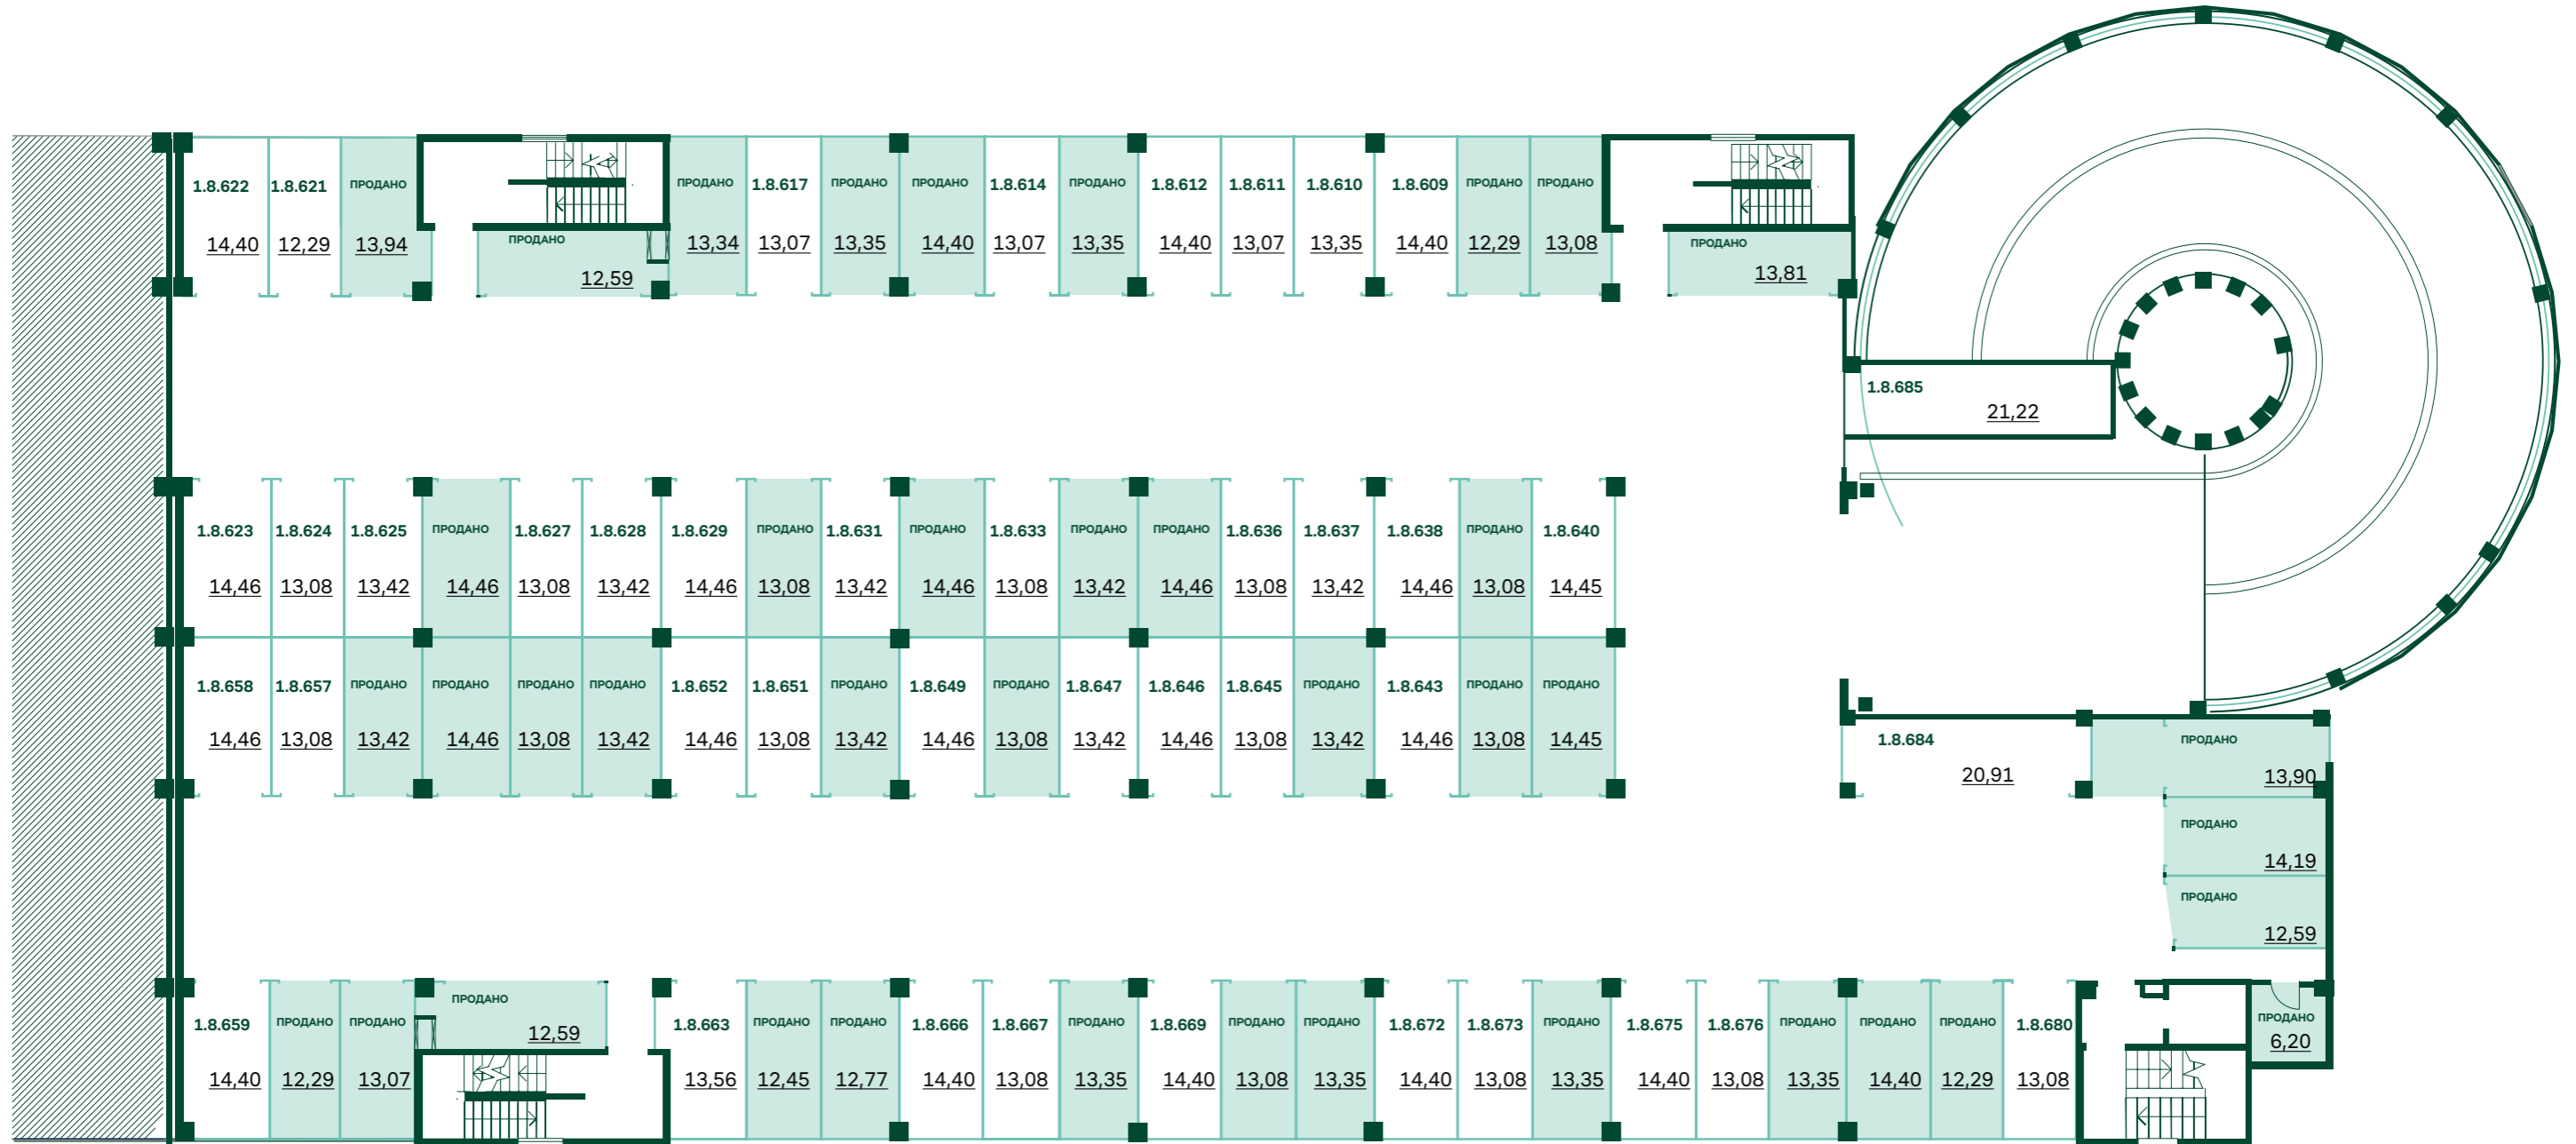

1K21 номер места для хранения

13,60 площадь места, м²

место продано

Многоуровневый паркинг

ЖК «Эланд». План седьмого этажа

УСЛОВНЫЕ ОБОЗНАЧЕНИЯ:

1.0.053 номер парковочного места

1K21 номер места для хранения

13,60 площадь места, м²

■ место продано

Многоуровневый паркинг

ЖК «Эланд». План восьмого этажа

УСЛОВНЫЕ ОБОЗНАЧЕНИЯ:

1.0.053 номер парковочного места

1K21 номер места для хранения

13,60 площадь места, м²