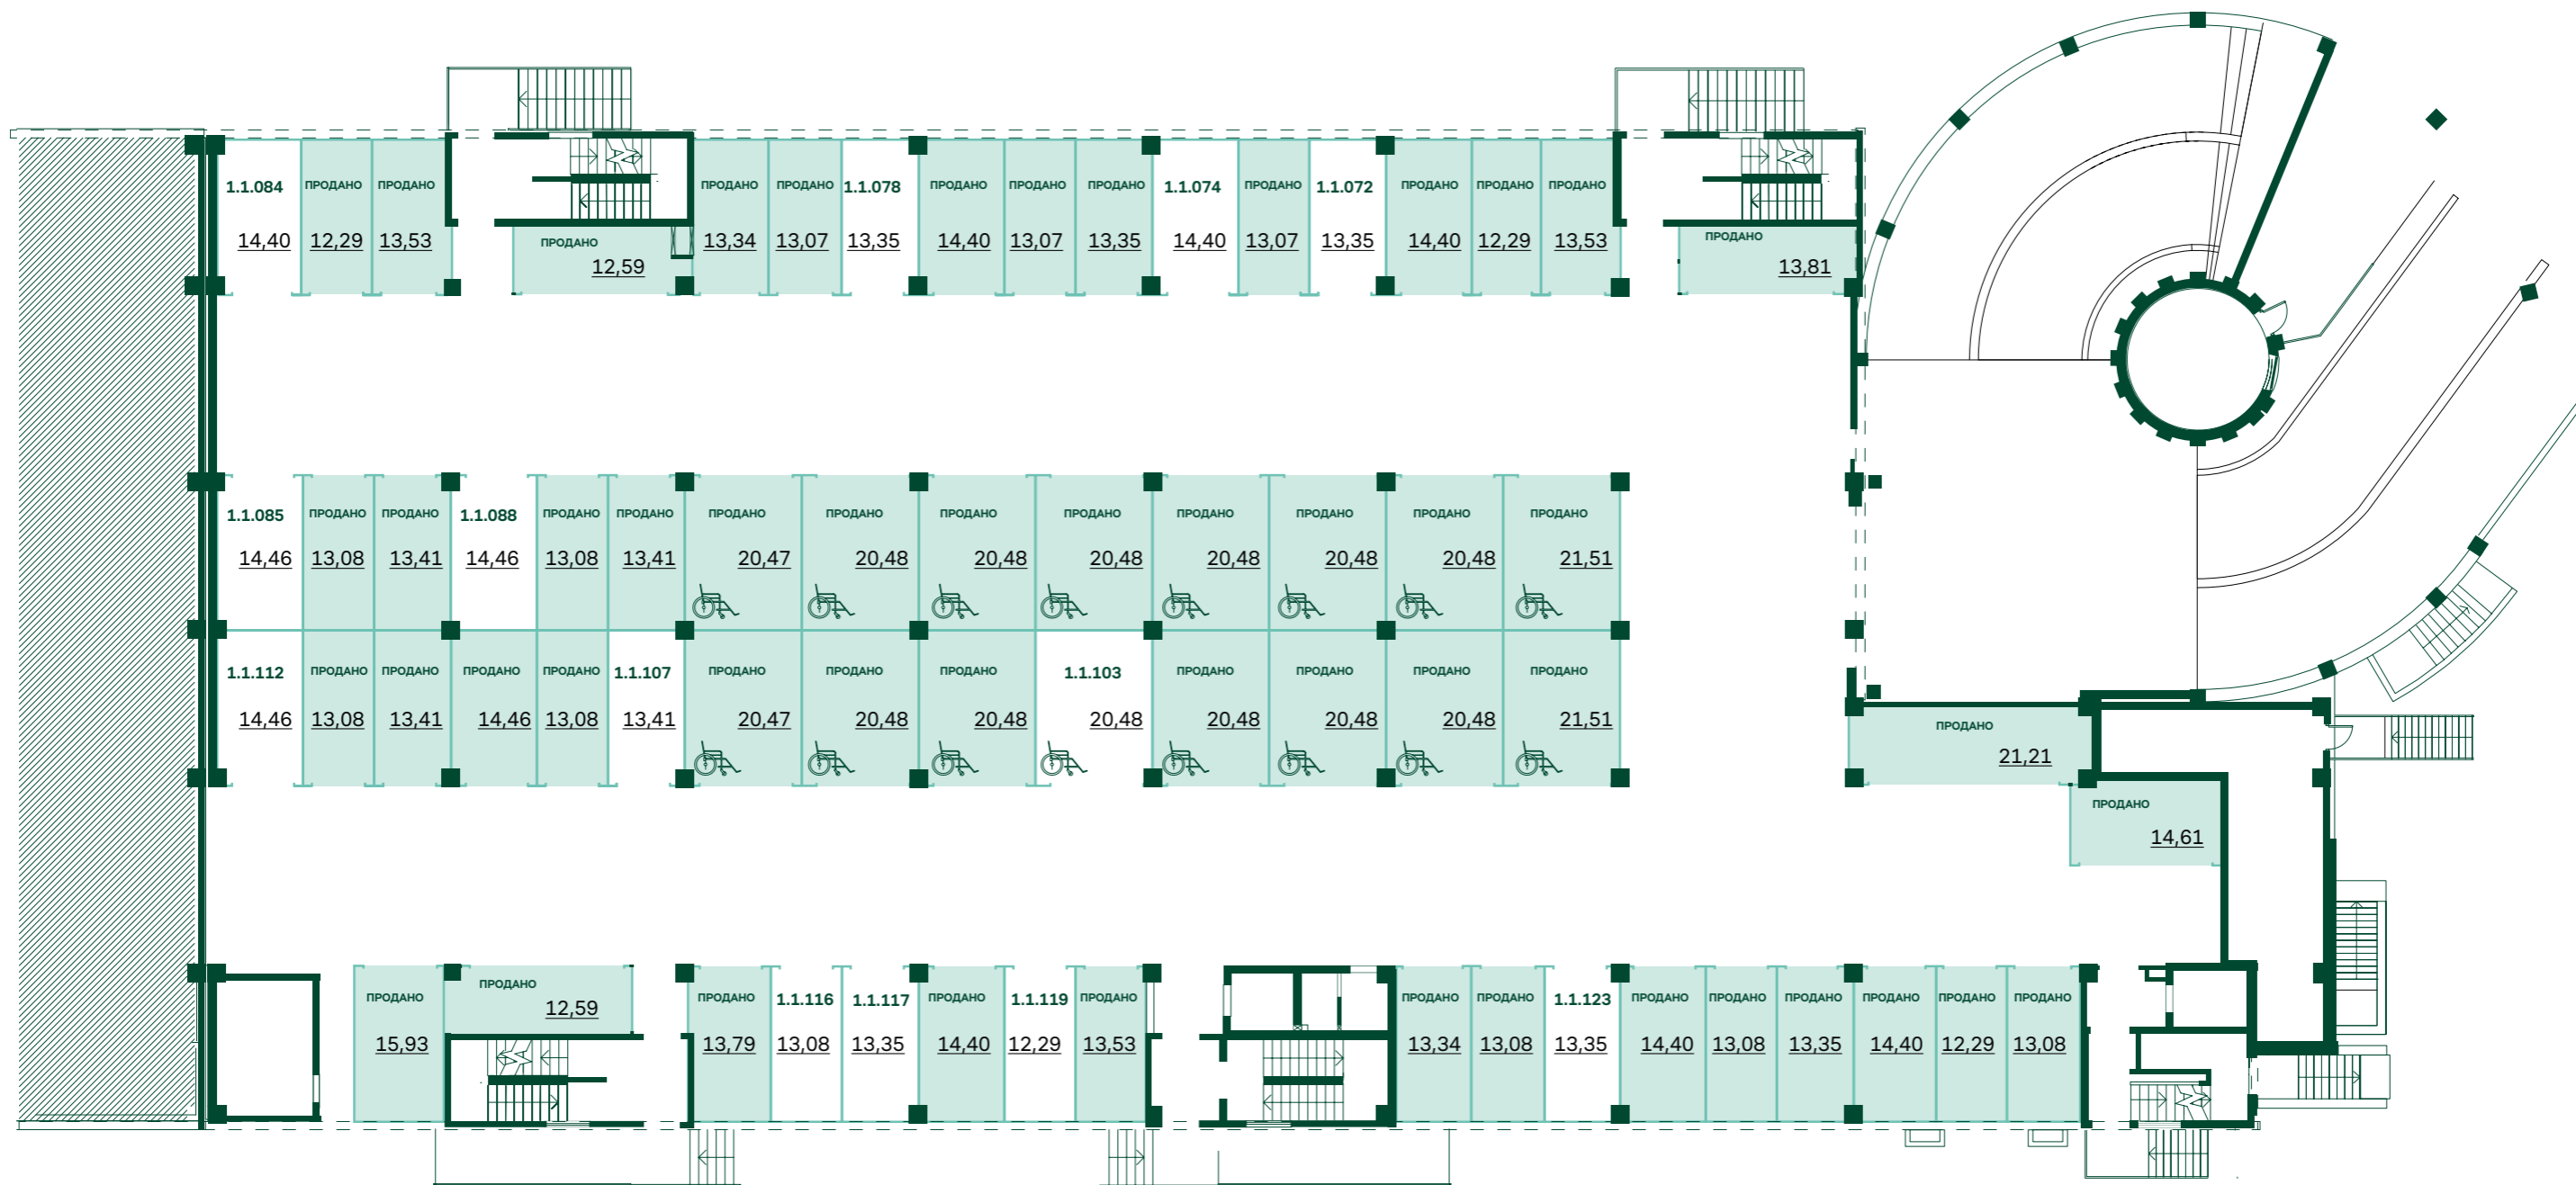

ЖК «Эланд»
Многоуровневый паркинг

Многоуровневый паркинг

ЖК «Эланд». План подземного этажа

УСЛОВНЫЕ ОБОЗНАЧЕНИЯ:

1.0.053 номер парковочного места

1K21 номер места для хранения

13,60 площадь места, м²

место продано

Многоуровневый паркинг

ЖК «Эланд». План первого этажа

УСЛОВНЫЕ ОБОЗНАЧЕНИЯ:

1.0.053 номер парковочного места

1K21 номер места для хранения

13,60 площадь места, м²

место продано

Многоуровневый паркинг

УСЛОВНЫЕ ОБОЗНАЧЕНИЯ:

1.0.053 номер парковочного места

1K21 номер места для хранения

13,60 площадь места, м²

место продано

Многоуровневый паркинг

ЖК «Эланд». План пятого этажа

УСЛОВНЫЕ ОБОЗНАЧЕНИЯ:

1K21 номер места для хранения

13,60 площадь места, м²

место продано

Многоуровневый паркинг

ЖК «Эланд». План седьмого этажа

УСЛОВНЫЕ ОБОЗНАЧЕНИЯ:

1.0.053 номер парковочного места

1K21 номер места для хранения