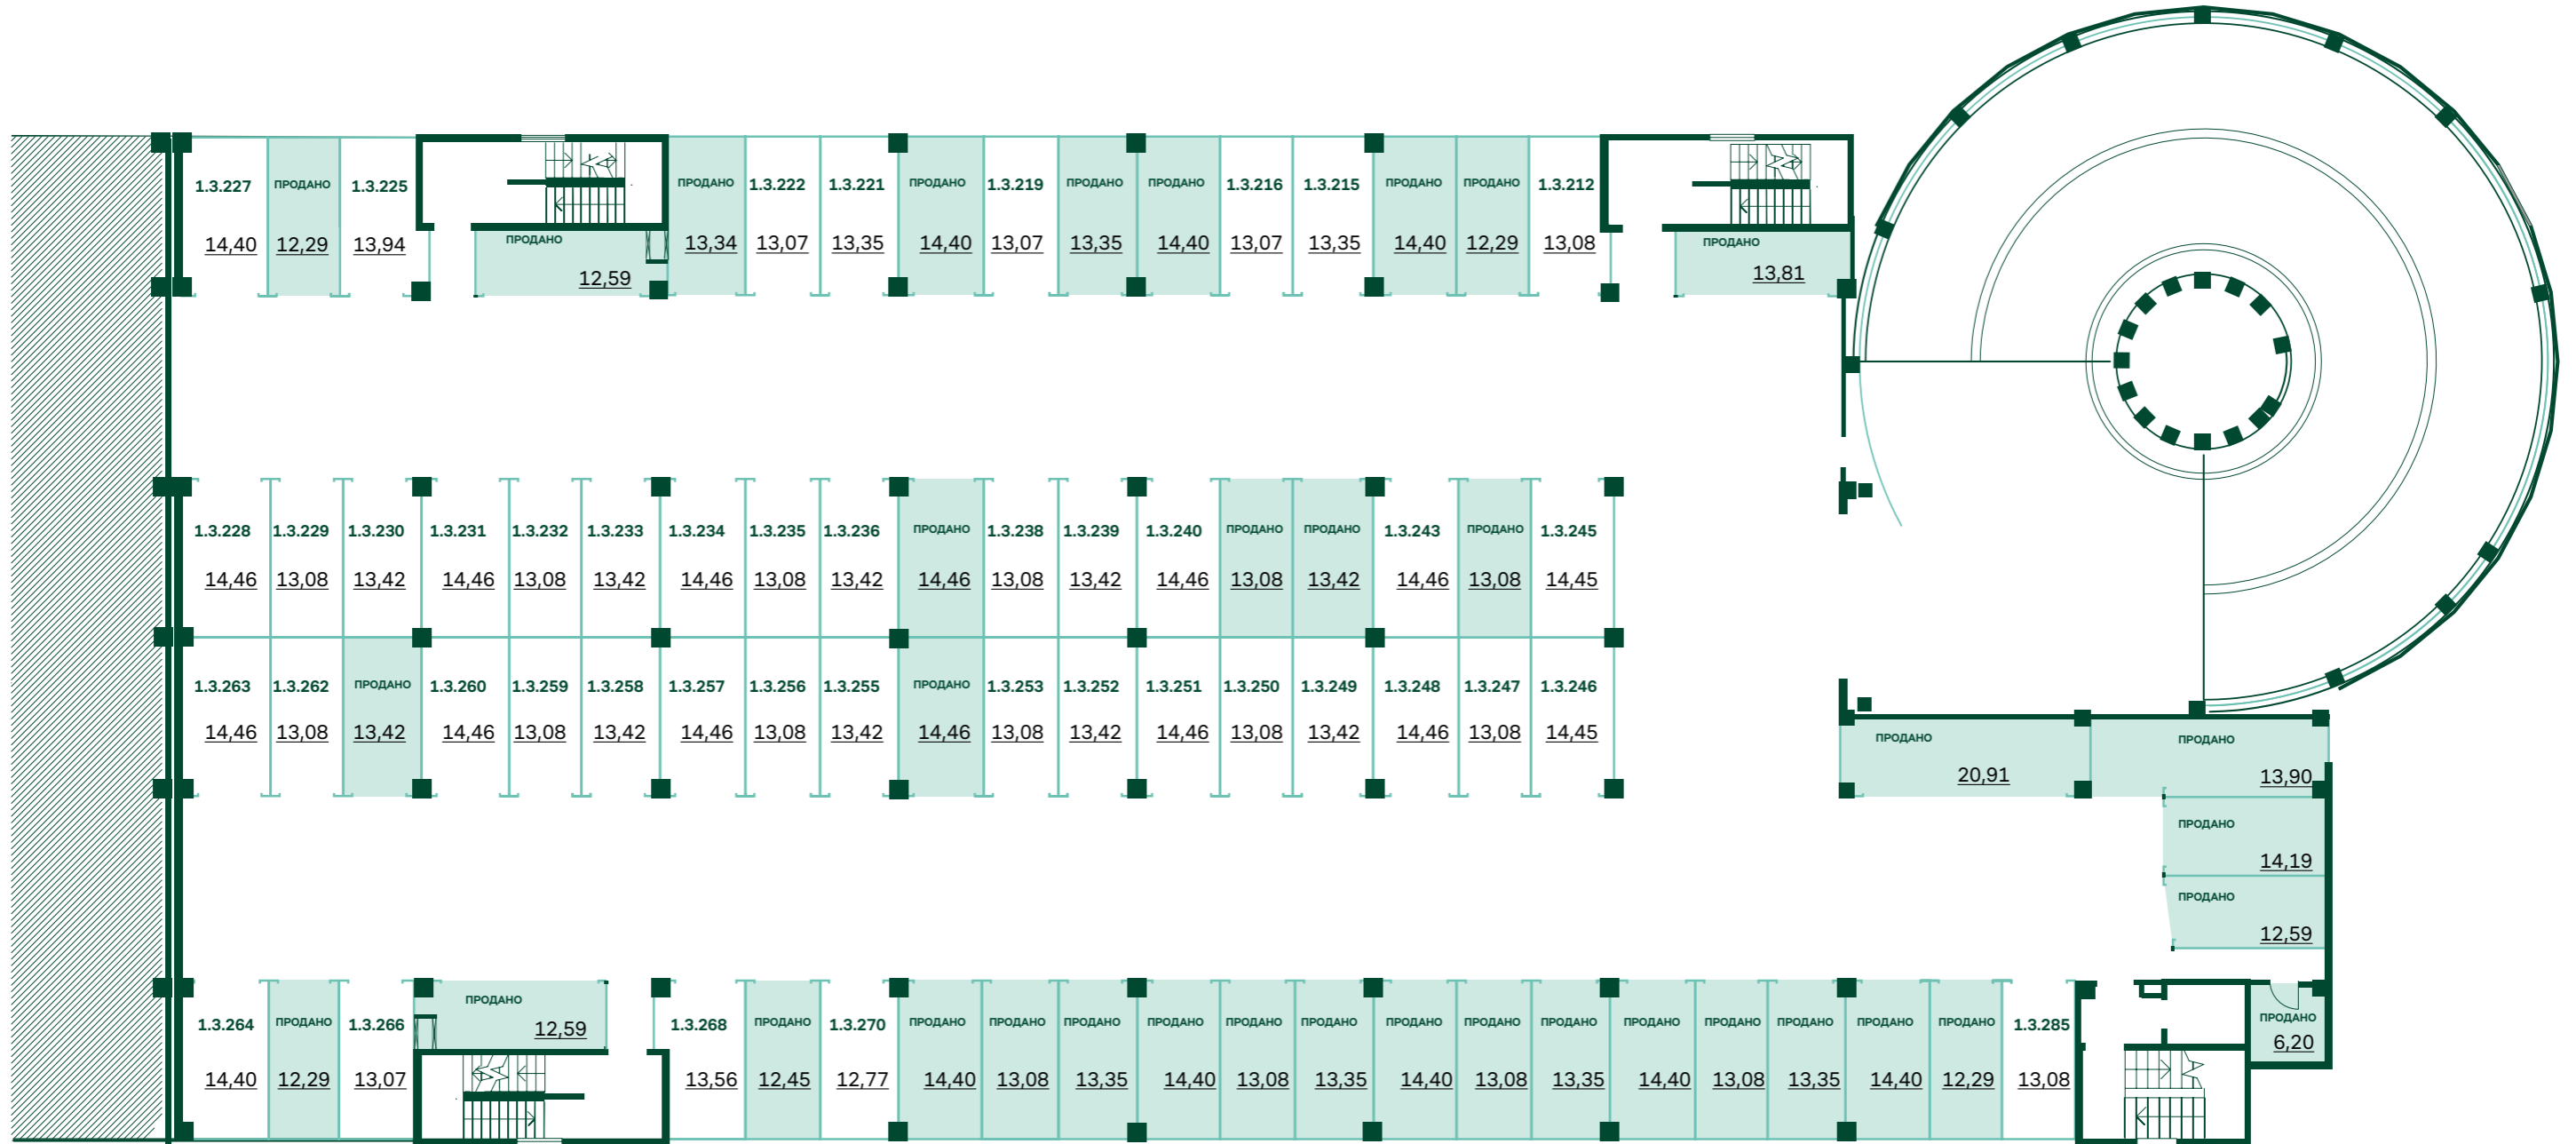

ЖК «Эланд»
Многоуровневый паркинг

Многоуровневый паркинг

ЖК «Эланд». План подземного этажа

УСЛОВНЫЕ ОБОЗНАЧЕНИЯ:

1.0.053 номер парковочного места

1K21 номер места для хранения

13,60 площадь места, м²

место продано

Многоуровневый паркинг

ЖК «Эланд». План первого этажа

УСЛОВНЫЕ ОБОЗНАЧЕНИЯ:

1.0.053 номер парковочного места

1K21 номер места для хранения

13,60 площадь места, м²

место продано

Многоуровневый паркинг

ЖК «Эланд». План третьего этажа

УСЛОВНЫЕ ОБОЗНАЧЕНИЯ:

1.0.053 номер парковочного места

1K21 номер места для хранения

13,60 площадь места, м²

место продано

Многоуровневый паркинг

ЖК «Эланд». План четвертого этажа

УСЛОВНЫЕ ОБОЗНАЧЕНИЯ:

1.0.053 номер парковочного места

1K21 номер места для хранения

13,60 площадь места, м²

место продано

Многоуровневый паркинг

ЖК «Эланд». План пятого этажа

УСЛОВНЫЕ ОБОЗНАЧЕНИЯ: