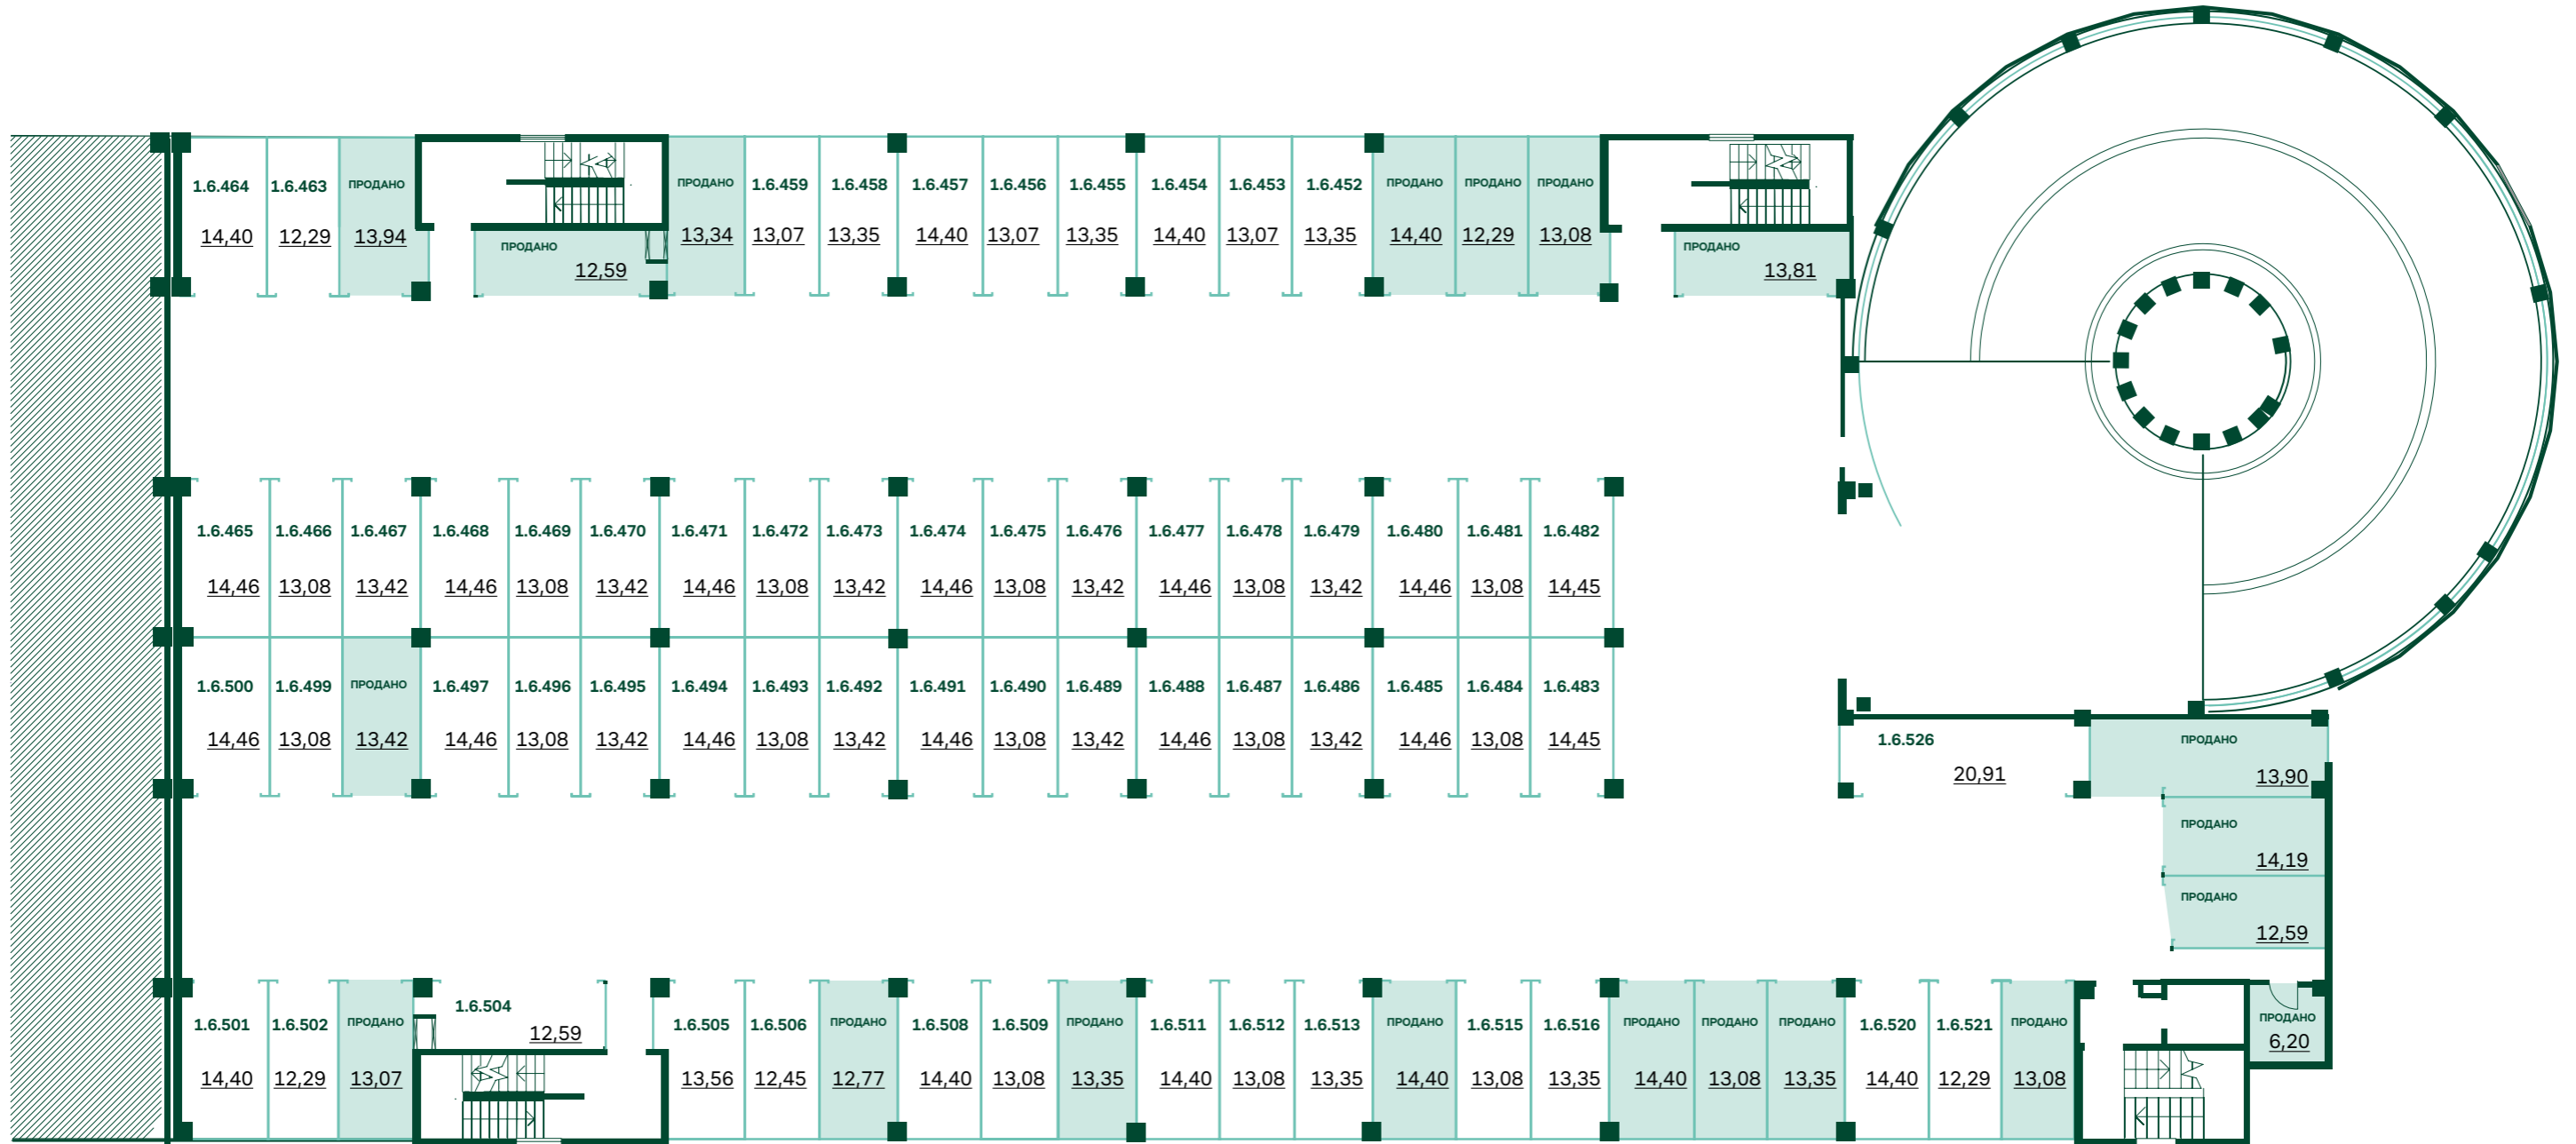

1.0.053 номер парковочного места

1K21 номер места для хранения

13,60 площадь места, м²

место продано

Многоуровневый паркинг

ЖК «Эланд». План шестого этажа

УСЛОВНЫЕ ОБОЗНАЧЕНИЯ:

1.0.053 номер парковочного места

1K21 номер места для хранения

13,60 площадь места, м²

место продано

Многоуровневый паркинг

ЖК «Эланд». План седьмого этажа

УСЛОВНЫЕ ОБОЗНАЧЕНИЯ:

1.0.053 номер парковочного места

1K21 номер места для хранения

13,60 площадь места, м²

■ место продано

Многоуровневый паркинг

ЖК «Эланд». План восьмого этажа

УСЛОВНЫЕ ОБОЗНАЧЕНИЯ:

1.0.053 номер парковочного места

1K21 номер места для хранения

13,60 площадь места, м²